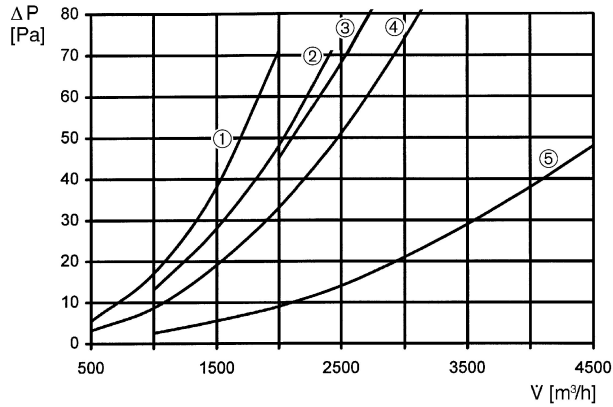

KSP 31/14

Kurzinformation

Kulissen-Schalldämpfer, Kanalmaße 600 mm x 350 mm

Artikelnummer

0092.0304

Technische Daten

Max. Strömungsgeschwindigkeit	20 m/s
Einbauort	Kanal
Material Gehäuse	Stahlblech, verzinkt
Gewicht	22 kg
Kanalmaß	600 x 350 mm
Einfügungsdämpfung bei 63 Hz	2 dB
Einfügungsdämpfung bei 125 Hz	4 dB
Einfügungsdämpfung bei 250 Hz	14 dB
Einfügungsdämpfung bei 500 Hz	13 dB
Einfügungsdämpfung bei 1 kHz	17 dB
Einfügungsdämpfung bei 2 kHz	14 dB
Einfügungsdämpfung bei 4 kHz	11 dB
Einfügungsdämpfung bei 8 kHz	8 dB
Sortiment	D
EAN	4012799923046

KSP 31/14

Kennlinie

- ① KSP 22/15
- ② KSP 25/15
- ③ KSP 28/14
- ④ KSP 31/14
- ⑤ KSP 35/14

Maße [mm]

A	B	C	D	E	F	G
600	350	620	370	900	9	20