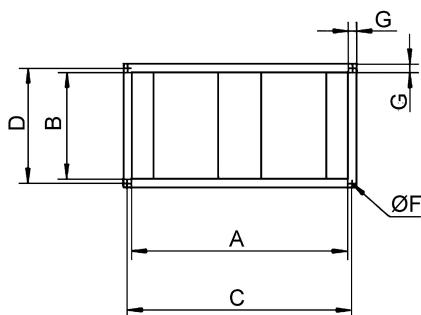

KSP 31/14

Kurzinformation

Kulissen-Schalldämpfer, Kanalmaße 600 mm x 350 mm

Artikelnummer

0092.0304

Technische Daten

Max. Strömungsgeschwindigkeit	20 m/s
Einbauort	Kanal
Material Gehäuse	Stahlblech, verzinkt
Gewicht	22 kg
Kanalmaß	600 x 350 mm
Einfügungsdämpfung bei 63 Hz	2 dB
Einfügungsdämpfung bei 125 Hz	4 dB
Einfügungsdämpfung bei 250 Hz	14 dB
Einfügungsdämpfung bei 500 Hz	13 dB
Einfügungsdämpfung bei 1 kHz	17 dB
Einfügungsdämpfung bei 2 kHz	14 dB
Einfügungsdämpfung bei 4 kHz	11 dB
Einfügungsdämpfung bei 8 kHz	8 dB
Sortiment	D
EAN	4012799923046

KSP 31/14

Kennlinie

- ① KSP 22/15
- ② KSP 25/15
- ③ KSP 28/14
- ④ KSP 31/14
- ⑤ KSP 35/14

Maße [mm]

A	B	C	D	E	F	G
600	350	620	370	900	9	20