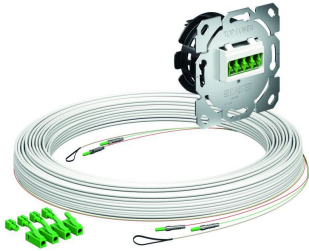

KAISER Teiln.Anschl. Gf-TA E3S Connect 2xF, LC/APC DX, L=25m, Gf-GV, UP
Art. Nr. A4250032

- Kupplung: LC/APC Quad
- Installation in allen KAISER Geräte-Verbindungs-dosen
- Spleißfertig mit vorkonfektionierter Leitung
- Überlängenmanagement
- Mit vorkonfektionierter E3S Glasfaserleitung
- Hochwertige Glasfaserleitung G.657.A2 und BauPVo B2ca
- Leitung einzieh- einziehbar und einblasfähig
- Handlicher Abrollkarton mit optimierter Installationshilfe
- Design-Kompatibel mit allen gängigen TAE-Abdeckungen
- Montageart: Up

Teilnehmeranschluss Gf-TA E3S Connect®, Unterputz, 2xF, LC/APC DX, L=25m, Gf-GV, vorkonfektioniert, shutter, LC/APC

Technische Information

Aufputzmontage	Nein	Zentralplatte	Nein
Unterputzmontage	Ja	Mit Abdeckrahmen	Nein
Kanaleinbau	Ja	Mit Textfeld	Nein
Bodentank/Unterflurmontage	Ja	Kabelzugentlastung	Ja
Befestigungsart	Schraube	Wickelvorrat	Ja
Mit Buchse/Kupplung	Ja	Auslassrichtung	abgewinkelt
Steckverbindertyp	LC-Quad	Staubschutz	Shutter
Farbe	weiß	Ausführung	2x Fasern
Länge	25 m	EAN	4013456580701