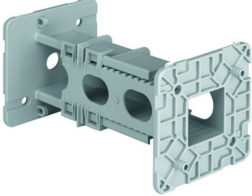

KAISER Universal-Aufstockelement 105 - 170mm

Art. Nr. **A1261-08**

- Zum Einbau obenliegender Geräte-Verbindungsboxen
- Höhenverstellbar jeweils um 5 mm

Universal- Aufstockelement 105 bis 170 mm, für Aufstockhöhe 105 - 170 mm, für Druckknopfbefestigung

Technische Information

Art des Zubehörs/Ersatzteils	sonstige	Geeignet für Zentraldose	Ja
Geeignet für Einbaudose	Ja	EAN	4013456254114