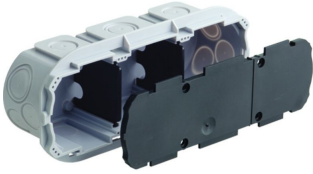

KAISER Gerätedose 3fach Kombination für schweizer Geräteeingänge 1297-89
Art. Nr. A9923

Einlasskasten, für den Einbau in Beton oder Mauerwerk, mit Stabdeckel

Technische Information

Montageart	Betonbau
Form	rund
Ausführung	sonstige
Mit drehbarem Ring	Nein
Koppelbar	Nein
Bestückung	ohne
Länge	196 mm
Breite	70 mm
Tiefe	70 mm
Für Anzahl Geräteeingänge	1
Befestigung der Geräte	Schrauben
Mit Schrauben	Nein
Gehäusedurchführung durch Ausbrechöffnung	Ja
Gehäusedurchführung durch Dichtmembran	Nein
Gehäusedurchführung durch Rohrstützen	Nein
Gehäusedurchführung durch Stufenmembran	Nein
Für Rohrdurchmesser	20/25 mm

Rohrretterung	Nein
Rohrverriegelung optional	Nein
Einführung von hinten	Ja
Werkstoff	Kunststoff
Halogenfrei	Ja
Farbe	weiß
Schutzart (IP)	IP3X
Ausführung Deckel	sonstige
Transparenter Deckel	Nein
Plombierbar	Nein
Funktionserhalt	ohne
Mit Abschirmung	Nein
Luftdicht	Nein
Leuchtenhakenbefestigung	Nein
Stutzen	ohne
Spezielle Anwendung	ohne
EAN	7611614192215