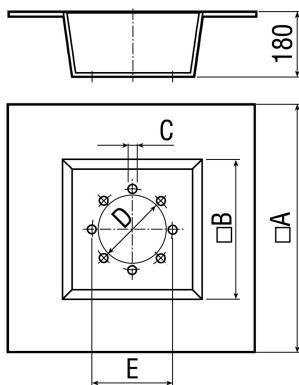

SZ 22

Kurzinformation

Zwischenstützen für Sockelschalldämpfer SD 22

Artikelnummer 0092.0287

Technische Daten

Einbauort	Dach
Material Gehäuse	Stahlblech, verzinkt
Geeignet für Nennweite	225 mm
Umgebungstemperatur	100 °C
Sortiment	C
EAN	4012799922872

Maße [mm]

A	B	C	D	E
800	400	7	238	259