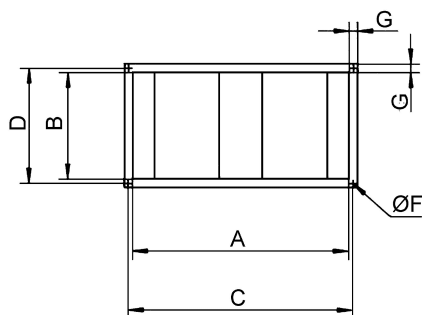

## Technische Daten

Max. Strömungsgeschwindigkeit	20 m/s
Einbauort	Kanal
Material Gehäuse	Stahlblech, verzinkt
Gewicht	34 kg
Kanalmaß	700 x 400 mm
Einfügungsdämpfung bei 63 Hz	1 dB
Einfügungsdämpfung bei 125 Hz	6 dB
Einfügungsdämpfung bei 250 Hz	14 dB
Einfügungsdämpfung bei 500 Hz	13 dB
Einfügungsdämpfung bei 1 kHz	16 dB
Einfügungsdämpfung bei 2 kHz	12 dB
Einfügungsdämpfung bei 4 kHz	10 dB
Einfügungsdämpfung bei 8 kHz	8 dB
Sortiment	D
EAN	4012799923053

## Maße [mm]

A	B	C	D	E	F	G
700	400	720	420	900	9	20