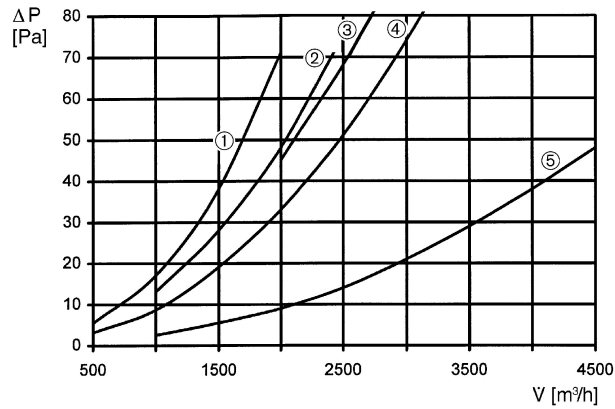

KSP 35/14

Kennlinie

- ① KSP 22/15
- ② KSP 25/15
- ③ KSP 28/14
- ④ KSP 31/14
- ⑤ KSP 35/14