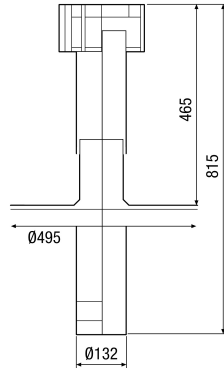

DF 125 S

Kurzinformation

Dachdurchführung, Farbe: Schwarz, für
Anschlussdurchmesser: 125 mm

Artikelnummer 0092.0374

Technische Daten

Luftrichtung	Be- und Entlüftung
Material	Kunststoff
Farbe	schwarz
Gewicht	1,98 kg
Sortiment	B
EAN	4012799923749

Kennlinie

DF 125 S

Maße [mm]

DF 125 mit DP 125 A
Für Flachdach