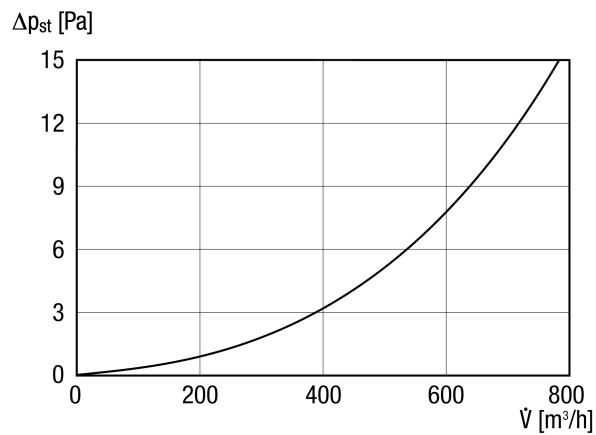

DF 125 S

Kurzinformation

Dachdurchführung, Farbe: Schwarz, für
Anschlussdurchmesser: 125 mm

Artikelnummer 0092.0374

Technische Daten

Luftrichtung	Be- und Entlüftung
Material	Kunststoff
Farbe	schwarz
Gewicht	1,98 kg
Sortiment	B
EAN	4012799923749

Kennlinie