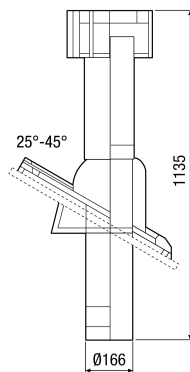

DP 160 SB

Kurzinformation

Dachpfanne Universal mit Bitumen-Anformstück, Farbe: Schwarz / Bitumen, für Anschlussdurchmesser: 160 mm

Artikelnummer 0092.0380

Technische Daten

Luftrichtung	Be- und Entlüftung
Material	Bitumen
Farbe	Schwarz / Bitumen
Gewicht	3,5 kg
Sortiment	B
EAN	4012799923800

Maße [mm]

DF 160 S mit DP 160 SB
Für Schrägdach