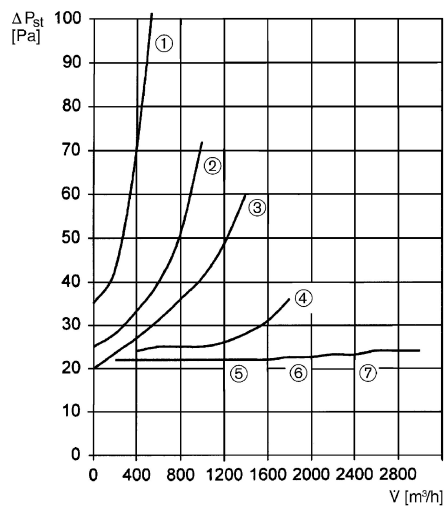

AVM 16

Kurzinformation

Automatische Rohr-Verschlussklappe, DN160

Artikelnummer 0093.0008

Technische Daten

Einbaulage	senkrecht, waagrecht
Material	Stahlblech, verzinkt
Gewicht	0,525 kg
Klappenart	selbst. öffnend/schließend
Nennweite	160 mm
Sortiment	C
EAN	4012799930082

Kennlinie Druckverluste

- ① AVM 10
- ② AVM 12
- ③ AVM 15
- ④ AVM 16
- ⑤ AVM 18
- ⑥ AVM 20
- ⑦ AVM 25, AVM 28, AVM 31, AVM 35, AVM 40

AVM 16

Maße [mm]