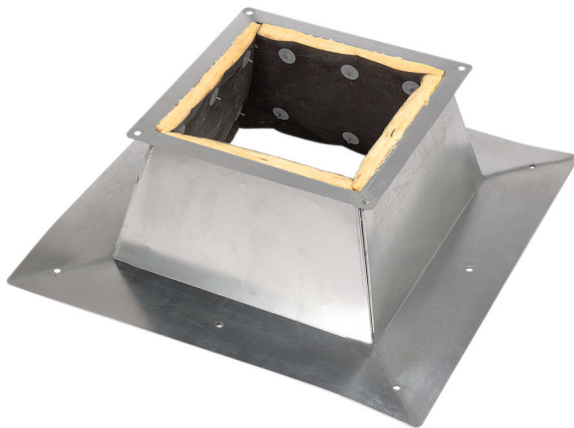

SO 40

Kurzinformation

Flachdach-Sockel

Artikelnummer 0093.0363

Technische Daten

Material Gehäuse	Stahlblech, verzinkt
Gewicht	14 kg
Geeignet für Nennweite	400 mm
Sortiment	C
EAN	4012799933632

Maße [mm]

A	B	C	D	E
690	650	690	900	1050