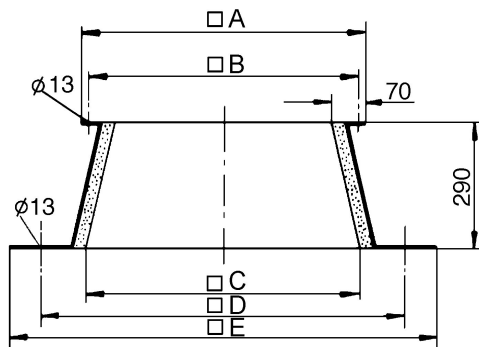

SO 40

Kurzinformation

Flachdach-Sockel

Artikelnummer 0093.0363

Technische Daten

Material Gehäuse	Stahlblech, verzinkt
Gewicht	14 kg
Geeignet für Nennweite	400 mm
Sortiment	C
EAN	4012799933632

Maße [mm]

A	B	C	D	E
690	650	690	900	1050