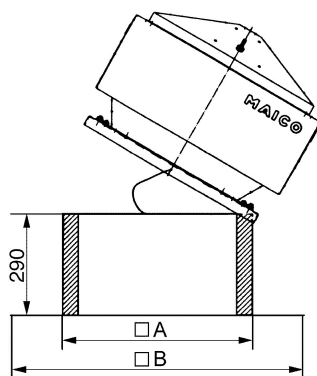

SOK 22

Kurzinformation

Flachdach-Sockel, mit Kippvorrichtung

Artikelnummer 0093.0991

Technische Daten

Material Gehäuse	Stahlblech, verzinkt
Schwenkbar	✓
Geeignet für Nennweite	225 mm
Sortiment	C
EAN	4012799939917

Maße [mm]

A	B
505	805