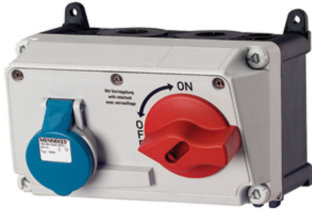

MENNEKES AMAXX DUO Wanddose abschaltbar 16A 3p 230V 6h IP44
Art. Nr. AM 7603

Wanddose DUO, 16A3p6h230V, IP44

horizontal

mit Lasttrennschalter KH16 3P, davon 2 Pole belegt

Gehäuse 130 x 225 mm (H x B)

Leitungseinführung:

2 M 25 oben (verschlossen)

2 M 25 unten (verschlossen)

je 2 M 20 oben und unten (verschlossen)

Technische Information

IEC-Stromstärke	16 A
Stromstärke nach UL/CSA (wenn UL-Ausführung gewünscht)	20 A
Polzahl	3
Spannung nach EN 60309-2	230 V (50+60 Hz) blau
Uhrzeit-Stellung	6 h
Kennfarbe	blau
Schutzart (IP)	IP44
Schalter	mechanische Verriegelung
Mit FI-Schutzschalter	Nein

Leerplätze auf Tragschiene	Nein
Werkstoff des Gehäuses	Kunststoff
Ausführung	Unterteil und Oberteil
Absicherung	gemischt
Kontaktmaterial	CuSn
Militärausführung	Nein
Bauart	CEE-Steckdose abschaltbar, abges.
EAN	4015394231608