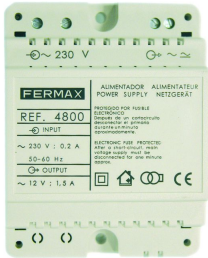

**FERMAX Netzgerät, für Verteiler- einbau 4 TE, 230V/12Vac-1,5A**
**Art. Nr. F4800**

- Input: 230 V
- Für AP-Montage oder Verteilereinbau

Netzgerät zur Speisung der Sprechanlage, Analoges System 4+n sowie Zusatzgeräte wie: TK- Adapter, Zutrittskontrollsysteme, usw.  
 240VAC / 12VAC / 1,5A , für AP-Montage oder Verteilereinbau geeignet. Für folgende Systeme verwendbar: Analoges System Audio 4+n sowie Video  
 8+n+Koax, sowie Spannungsversorgung div. Geräte, Platzbedarf: 4DIN

**Technische Information**

Anwendung	sonstige
System DUOX	Ja
System VDS	Ja
Eingangsspannung	230 V
System 4+n	Ja
Frequenz	50 Hz
Stromart	AC
Ausgangsspannung	12 V
Breite in Teilungseinheiten	4

Höhe	90 mm
Breite	70 mm
Tiefe	60 mm
Installationstechnik	Mehrdraht-System
Montageart	DIN-Schiene
Ausführung	12V/AC
Größe	4 TE
Stromstärke	1,5A A
EAN	8424299048000