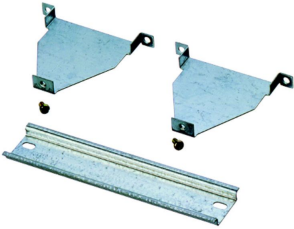

## MENNEKES Montagesatz f.Scharnierfenster mit 8 Teilungseinheiten

Art. Nr. **AM 41432**

Montagesaetze mit Beruehrungs-Schutzkorb

**Technische Information**

Werkstoff der Fensterscheibe	Kunststoff
Scharnierend	Ja
Breite	87 mm
Höhe	150 mm

Tiefe	74 mm
Schutzart (IP)	sonstige
EAN	4015394102717