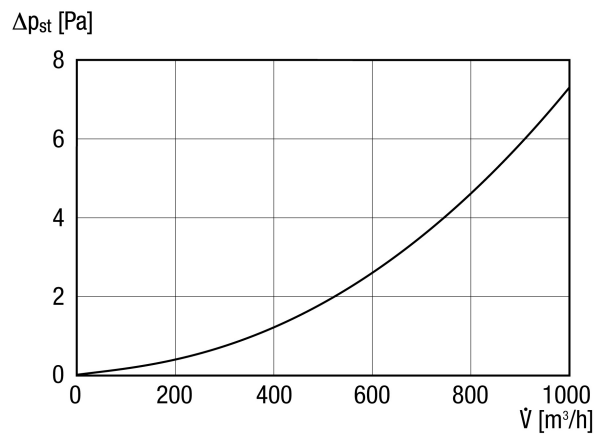

DF 160 S

Kurzinformation

Dachdurchführung, Farbe: Schwarz, für Anschlussdurchmesser: 160 mm

Artikelnummer 0092.0375

Technische Daten

Luftrichtung	Be- und Entlüftung
Material	Kunststoff
Farbe	schwarz
Gewicht	3,76 kg
Sortiment	B
EAN	4012799923756

Kennlinie