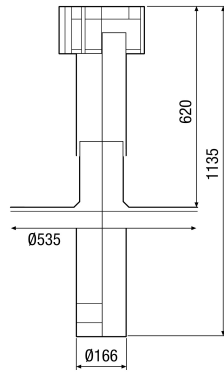

DF 160 S

Kurzinformation

Dachdurchführung, Farbe: Schwarz, für Anschlussdurchmesser: 160 mm

Artikelnummer 0092.0375

Technische Daten

Luftrichtung	Be- und Entlüftung
Material	Kunststoff
Farbe	schwarz
Gewicht	3,76 kg
Sortiment	B
EAN	4012799923756

Kennlinie

DF 160 S

Maße [mm]

DF 160 S mit DP 160 A
Für Flachdach