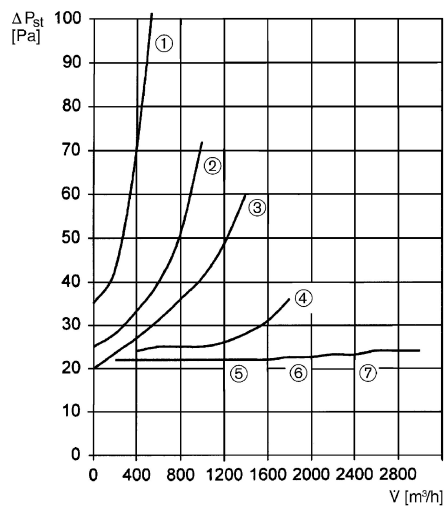

AVM 15

Kurzinformation

Automatische Rohr-Verschlussklappe, DN150

Artikelnummer 0093.0004

Technische Daten

Einbaulage	senkrecht, waagrecht
Material	Stahlblech, verzinkt
Gewicht	0,46 kg
Klappenart	selbst. öffnend/schließend
Nennweite	150 mm
Sortiment	C
EAN	4012799930044

Kennlinie Druckverluste

- ① AVM 10
- ② AVM 12
- ③ AVM 15
- ④ AVM 16
- ⑤ AVM 18
- ⑥ AVM 20
- ⑦ AVM 25, AVM 28, AVM 31, AVM 35, AVM 40

AVM 15

Maße [mm]