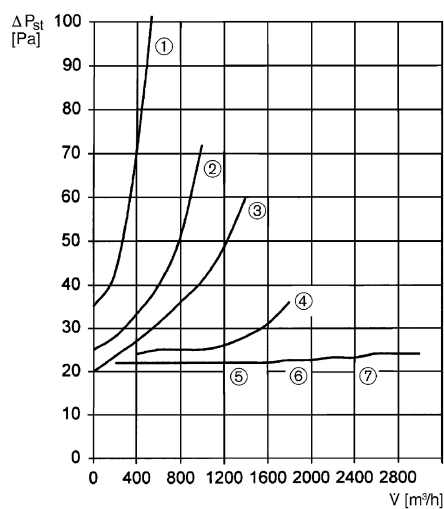

AVM 31

Kurzinformation

Automatische Rohr-Verschlussklappe, DN315

Artikelnummer 0093.0009

Technische Daten

Einbaulage	senkrecht, waagrecht
Material	Stahlblech, verzinkt
Gewicht	1,8 kg
Klappenart	selbst. öffnend/schließend
Nennweite	315 mm
Sortiment	C
EAN	4012799930099

Kennlinie Druckverluste

- ① AVM 10
- ② AVM 12
- ③ AVM 15
- ④ AVM 16
- ⑤ AVM 18
- ⑥ AVM 20
- ⑦ AVM 25, AVM 28, AVM 31, AVM 35, AVM 40

AVM 31

Maße [mm]

A	B
205	313