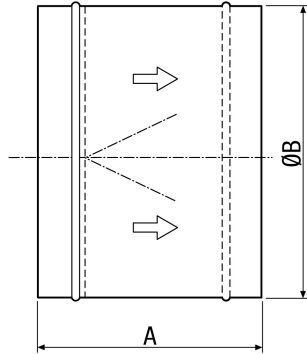

AVM 31

Kurzinformation

Automatische Rohr-Verschlussklappe, DN315

Artikelnummer 0093.0009

Technische Daten

Einbaulage	senkrecht, waagrecht
Material	Stahlblech, verzinkt
Gewicht	1,8 kg
Klappenart	selbst. öffnend/schließend
Nennweite	315 mm
Sortiment	C
EAN	4012799930099

Kennlinie Druckverluste

- ① AVM 10
- ② AVM 12
- ③ AVM 15
- ④ AVM 16
- ⑤ AVM 18
- ⑥ AVM 20
- ⑦ AVM 25, AVM 28, AVM 31, AVM 35, AVM 40

AVM 31

Maße [mm]

A	B
205	313