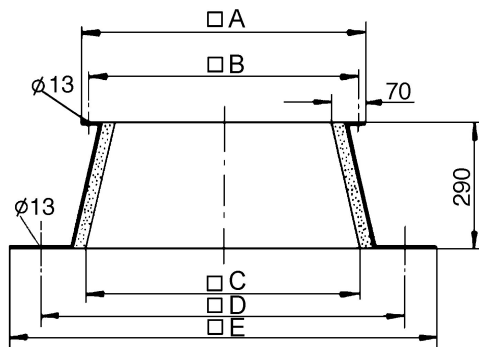

## Kurzinformation

Flachdach-Sockel

Artikelnummer 0093.0361

## Technische Daten

Material Gehäuse	Stahlblech, verzinkt
Gewicht	13 kg
Geeignet für Nennweite	300 mm
Sortiment	C
EAN	4012799933618

## Maße [mm]

A	B	C	D	E
610	570	610	820	970