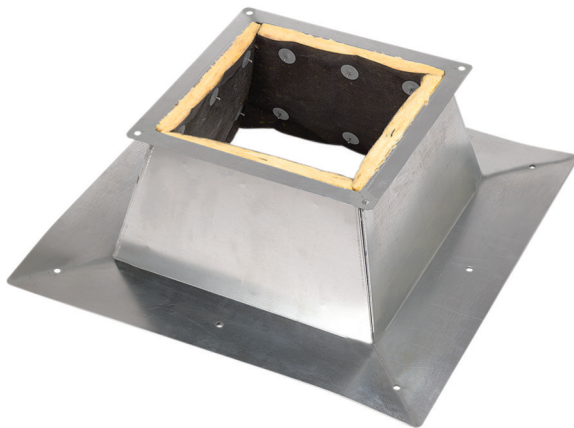

## Kurzinformation

Flachdach-Sockel

Artikelnummer 0093.0361

## Technische Daten

Material Gehäuse	Stahlblech, verzinkt
Gewicht	13 kg
Geeignet für Nennweite	300 mm
Sortiment	C
EAN	4012799933618