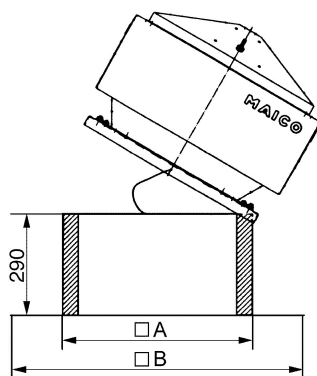

SOK 25

Kurzinformation

Flachdach-Sockel, mit Kippvorrichtung

Artikelnummer 0093.0992

Technische Daten

Material Gehäuse	Stahlblech, verzinkt
Schwenkbar	✓
Geeignet für Nennweite	250 mm
Sortiment	C
EAN	4012799939924

Maße [mm]

A	B
545	845