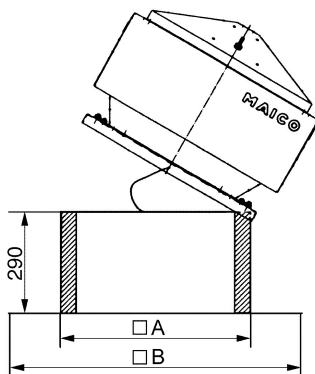

SOK 18

Kurzinformation

Flachdach-Sockel, mit Kippvorrichtung

Artikelnummer 0093.1030

Technische Daten

Material Gehäuse	Stahlblech, verzinkt
Gewicht	12 kg
Schwenkbar	✓
Geeignet für Nennweite	180 mm
Sortiment	C
EAN	4012799990369

Maße [mm]

A	B
465	765