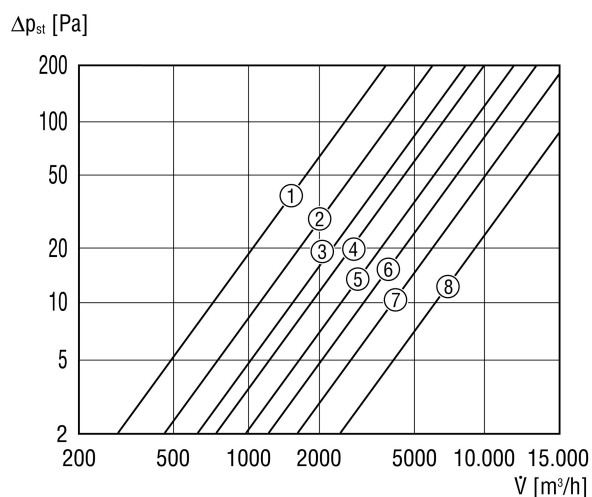

AS 25

Kurzinformation

Selbsttätige Verschlussklappe, DN255

Artikelnummer 0151.0331

Technische Daten

Luftrichtung	Entlüftung
Einbau	außen
Einbauort	Wand
Einbaulage	senkrecht, waagrecht
Material	Kunststoff, witterungs-, UV-beständig
Farbe	verkehrsweiß, ähnlich RAL 9016
Lamellenfarbe	silbergrau
Gewicht	0,8 kg
Klappenart	selbst. öffnend/schließend
Nennweite	255 mm
Umgebungstemperatur	60 °C
Sortiment	C
EAN	4012799513315

Kennlinie Druckverluste

- ① AS 20
- ② AS 25
- ③ AS 30
- ④ AS 35
- ⑤ AS 40
- ⑥ AS 45
- ⑦ AS 50
- ⑧ AS 60

AS 25

Maße [mm]

A	B	C	D	E
255	40	314	250	234