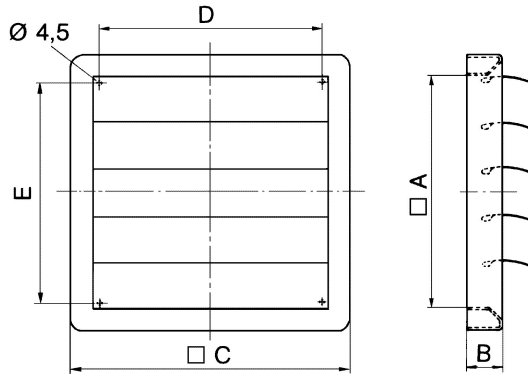

AS 25

Kurzinformation

Selbsttätige Verschlussklappe, DN255

Artikelnummer 0151.0331

Technische Daten

Luftrichtung	Entlüftung
Einbau	außen
Einbauort	Wand
Einbaulage	senkrecht, waagrecht
Material	Kunststoff, witterungs-, UV-beständig
Farbe	verkehrsweiß, ähnlich RAL 9016
Lamellenfarbe	silbergrau
Gewicht	0,8 kg
Klappenart	selbst. öffnend/schließend
Nennweite	255 mm
Umgebungstemperatur	60 °C
Sortiment	C
EAN	4012799513315

Kennlinie Druckverluste

- ① AS 20
- ② AS 25
- ③ AS 30
- ④ AS 35
- ⑤ AS 40
- ⑥ AS 45
- ⑦ AS 50
- ⑧ AS 60

AS 25

Maße [mm]

A	B	C	D	E
255	40	314	250	234