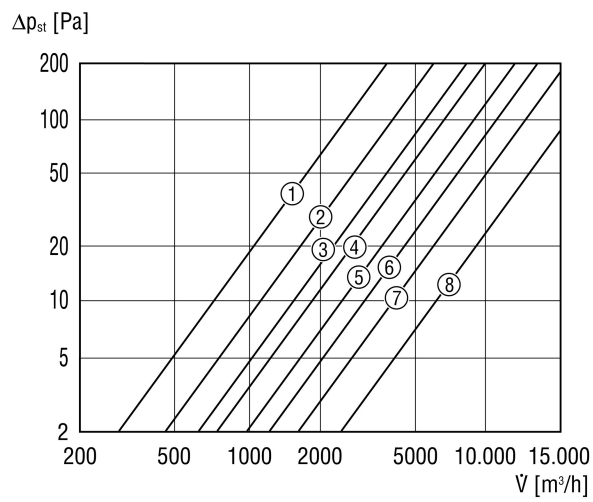

AS 60

Kurzinformation

Selbsttätige Verschlussklappe, DN600

Artikelnummer 0151.0337

Technische Daten

Luftrichtung	Entlüftung
Einbau	außen
Einbauort	Wand
Einbaulage	senkrecht, waagrecht
Material	Kunststoff, witterungs-, UV-beständig
Farbe	verkehrsweiß, ähnlich RAL 9016
Lamellenfarbe	silbergrau
Gewicht	3,25 kg
Klappenart	selbstt. öffnend/schließend
Nennweite	600 mm
Umgebungstemperatur	60 °C
Sortiment	C
EAN	4012799513377

AS 60

Kennlinie Druckverluste

- ① AS 20
- ② AS 25
- ③ AS 30
- ④ AS 35
- ⑤ AS 40
- ⑥ AS 45
- ⑦ AS 50
- ⑧ AS 60

Maße [mm]

A	B	C	D	E
622	42	684	615	598