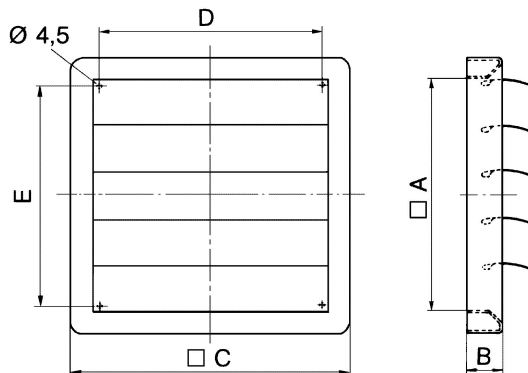

AS 60

Kurzinformation

Selbsttätige Verschlussklappe, DN600

Artikelnummer 0151.0337

Technische Daten

Luftrichtung	Entlüftung
Einbau	außen
Einbauort	Wand
Einbaulage	senkrecht, waagrecht
Material	Kunststoff, witterungs-, UV-beständig
Farbe	verkehrsweiß, ähnlich RAL 9016
Lamellenfarbe	silbergrau
Gewicht	3,25 kg
Klappenart	selbstt. öffnend/schließend
Nennweite	600 mm
Umgebungstemperatur	60 °C
Sortiment	C
EAN	4012799513377

AS 60

Kennlinie Druckverluste

- ① AS 20
- ② AS 25
- ③ AS 30
- ④ AS 35
- ⑤ AS 40
- ⑥ AS 45
- ⑦ AS 50
- ⑧ AS 60

Maße [mm]

A	B	C	D	E
622	42	684	615	598