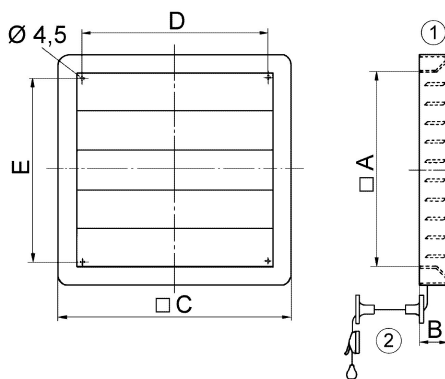

RS 60

Kurzinformation

Verschlussklappe, manuell betätigt, DN600

Artikelnummer

0151.0345

Technische Daten

Luftrichtung	Be- und Entlüftung
Einbau	außen
Einbaulage	senkrecht, waagrecht
Material	Kunststoff, witterungs-, UV-beständig
Farbe	verkehrsweiß, ähnlich RAL 9016
Lamellenfarbe	silbergrau
Gewicht	3,67 kg
Klappenart	elektrisch, manuell
Nennweite	600 mm
Umgebungstemperatur	60 °C
Sortiment	C
EAN	4012799513452

RS 60

Kennlinie Druckverluste

- ① RS 20
- ② RS 25
- ③ RS 30
- ④ RS 35
- ⑤ RS 40
- ⑥ RS 45
- ⑦ RS 50
- ⑧ RS 60

Maße [mm]

- ① Manuell einstellbar
- ② Umlenker für Zugkordel

A	B	C	D	E
622	42	684	615	598