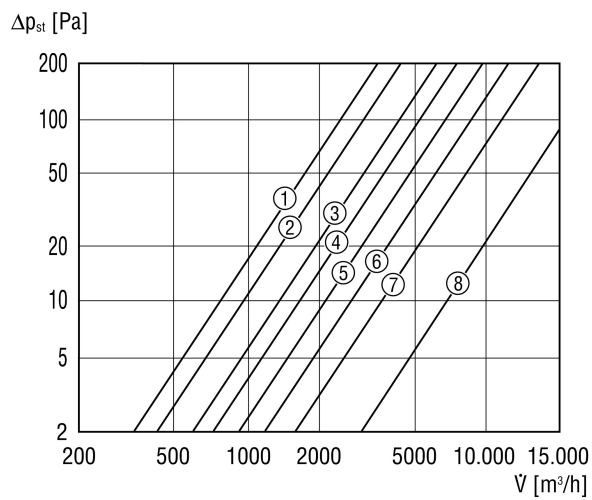

RS 60

Kurzinformation

Verschlussklappe, manuell betätigt, DN600

Artikelnummer

0151.0345

Technische Daten

Luftrichtung	Be- und Entlüftung
Einbau	außen
Einbaulage	senkrecht, waagrecht
Material	Kunststoff, witterungs-, UV-beständig
Farbe	verkehrsweiß, ähnlich RAL 9016
Lamellenfarbe	silbergrau
Gewicht	3,67 kg
Klappenart	elektrisch, manuell
Nennweite	600 mm
Umgebungstemperatur	60 °C
Sortiment	C
EAN	4012799513452

RS 60

Kennlinie Druckverluste

- ① RS 20
- ② RS 25
- ③ RS 30
- ④ RS 35
- ⑤ RS 40
- ⑥ RS 45
- ⑦ RS 50
- ⑧ RS 60

Maße [mm]

- ① Manuell einstellbar
- ② Umlenker für Zugkordel

A	B	C	D	E
622	42	684	615	598