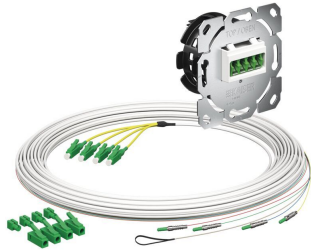

KAISER Teiln.Anschl. Gf-TA E3S Connect 4xF, LC/APC DX, L=10m, HÜP, UP
Art. Nr. A4250024

- Kupplung: LC/APC Quad
- Installation in allen KAISER Geräte-Verbindungs-dosen
- Spleißfertig mit vorkonfektionierter Leitung
- Überlängenmanagement
- Vorkonfektionierte E3S Glasfaserleitung
- Hochwertige Glasfaserleitung G.657.A2 und BauPVo B2ca
- Leitung einzieh- einziehbar und einblasfähig
- Handlicher Abrollkarton mit optimierter Installationshilfe
- Design-Kompatibel mit allen gängigen TAE-Abdeckungen
- Montageart: Up

Teilnehmeranschluss Gf-TA E3S Connect®, Unterputz, 4xF, LC/APC DX, L=10m, HÜP, vorkonfektioniert, shutter, LC/APC

Technische Information

Aufputzmontage	Nein	Zentralplatte	Nein
Unterputzmontage	Ja	Mit Abdeckrahmen	Nein
Kanaleinbau	Ja	Mit Textfeld	Nein
Bodentank/Unterflurmontage	Ja	Kabelzugentlastung	Ja
Befestigungsart	Schraube	Wickelvorrat	Ja
Mit Buchse/Kupplung	Ja	Auslassrichtung	abgewinkelt
Steckverbindertyp	LC-Quad	Staubschutz	Shutter
Farbe	weiß	Ausführung	4x Fasern
Länge	10 m	EAN	4013456580527

Zu diesem Artikel gehört:

	Art.Nr.	Bezeichnung
Zubehör	XXXX-001	Zentralstück mit TDO Ausschnitt: 6891033xx, 68103470xx