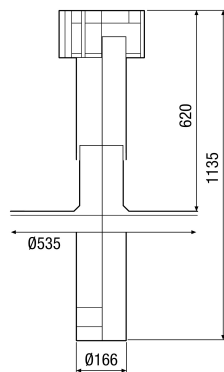

DP 160 A

Kurzinformation

Dachpfanne Alufansch / Flachdach, Farbe: Aluminium, für Anschlussdurchmesser: 160 mm

Artikelnummer 0092.0383

Technische Daten

Luftrichtung	Be- und Entlüftung
Material	Aluminium
Farbe	Aluminium
Gewicht	1,8 kg
Sortiment	B
EAN	4012799923831

Maße [mm]

DF 160 S mit DP 160 A
Für Flachdach