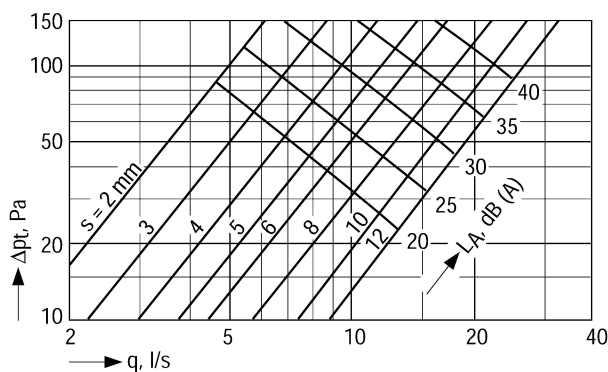

WD 10 W

Kurzinformation

Zuluft-Weitwurfdüse für die kontrollierte Wohnungslüftung, Wandmontage, max. 45m³/h

Artikelnummer 0151.0290

Technische Daten

Luftrichtung	Belüftung
Max. Volumenstrom	45 m³/h
Wurfweite	5 m
Einbau	innen
Einbauort	Wand
Material	Stahlblech, pulverbeschichtet
Farbe	verkehrsweiß, ähnlich RAL 9016
Gewicht	0,4 kg
Geeignet für Nennweite	100 mm
Sortiment	K
EAN	4012799512905

Kennlinie Druckverluste und Akustikdaten

s - Spaltbreite

WD 10 W

Maße [mm]