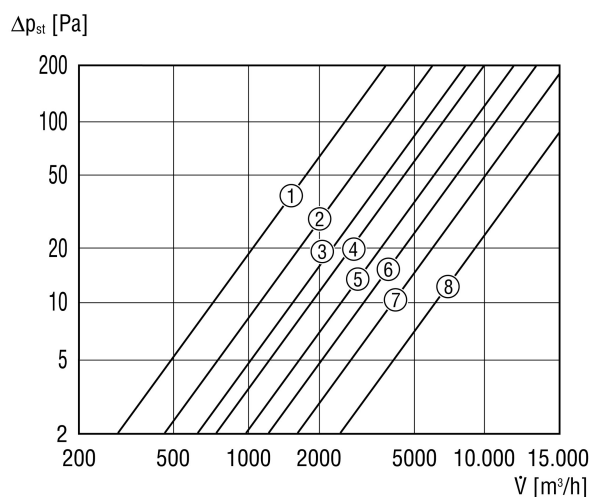

AS 30

Kurzinformation

Selbsttätige Verschlussklappe, DN300

Artikelnummer 0151.0332

Technische Daten

Luftrichtung	Entlüftung
Einbau	außen
Einbauort	Wand
Einbaulage	senkrecht, waagrecht
Material	Kunststoff, witterungs-, UV-beständig
Farbe	verkehrsweiß, ähnlich RAL 9016
Lamellenfarbe	silbergrau
Gewicht	1,02 kg
Klappenart	selbst. öffnend/schließend
Nennweite	300 mm
Umgebungstemperatur	60 °C
Sortiment	C
EAN	4012799513322

Kennlinie Druckverluste

- ① AS 20
- ② AS 25
- ③ AS 30
- ④ AS 35
- ⑤ AS 40
- ⑥ AS 45
- ⑦ AS 50
- ⑧ AS 60

AS 30

Maße [mm]

A	B	C	D	E
307	40	366	300	286