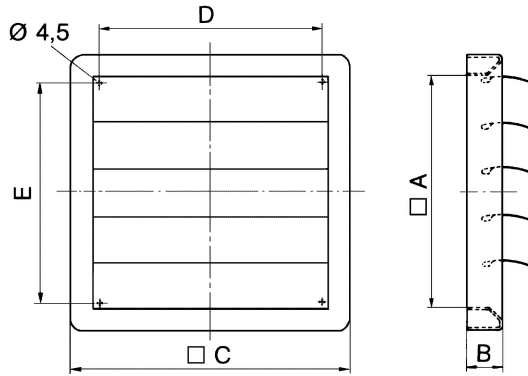

AS 30

Kurzinformation

Selbsttätige Verschlussklappe, DN300

Artikelnummer 0151.0332

Technische Daten

Luftrichtung	Entlüftung
Einbau	außen
Einbauort	Wand
Einbaulage	senkrecht, waagrecht
Material	Kunststoff, witterungs-, UV-beständig
Farbe	verkehrsweiß, ähnlich RAL 9016
Lamellenfarbe	silbergrau
Gewicht	1,02 kg
Klappenart	selbst. öffnend/schließend
Nennweite	300 mm
Umgebungstemperatur	60 °C
Sortiment	C
EAN	4012799513322

Kennlinie Druckverluste

- ① AS 20
- ② AS 25
- ③ AS 30
- ④ AS 35
- ⑤ AS 40
- ⑥ AS 45
- ⑦ AS 50
- ⑧ AS 60

AS 30

Maße [mm]

A	B	C	D	E
307	40	366	300	286