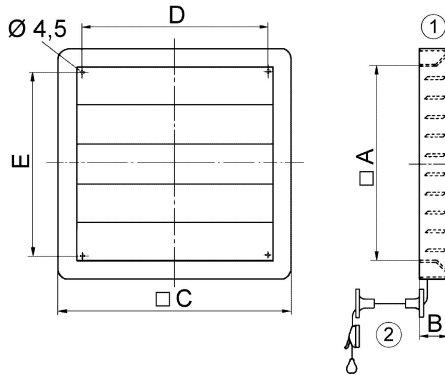

## Technische Daten

Luftrichtung	Be- und Entlüftung
Einbau	außen
Einbaulage	senkrecht, waagrecht
Material	Kunststoff, witterungs-, UV-beständig
Farbe	verkehrsweiß, ähnlich RAL 9016
Lamellenfarbe	silbergrau
Gewicht	1,36 kg
Klappenart	elektrisch, manuell
Nennweite	300 mm
Umgebungstemperatur	60 °C
Sortiment	C
EAN	4012799513407

# RS 30

Maße [mm]

- ① Manuell einstellbar
- ② Umlenker für Zugkordel

A	B	C	D	E
307	40	366	300	286