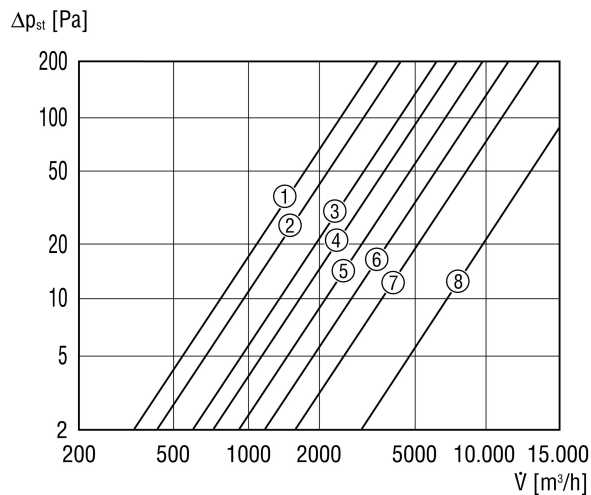

Kennlinie Druckverluste

- ① RS 20
- ② RS 25
- ③ RS 30
- ④ RS 35
- ⑤ RS 40
- ⑥ RS 45
- ⑦ RS 50
- ⑧ RS 60