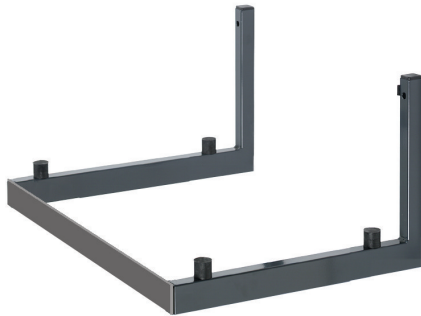

WSK 150

Kurzinformation

Wandkonsole für Lüftungsgerät WS 150

Artikelnummer 0018.0458

Technische Daten

Material	Stahlblech, pulverbeschichtet
Farbe	schwarz
Geeignet für Produkte	WS 150
Sortiment	K
EAN	4012799184584

Maße [mm]

- ① Decke
- ② Wand