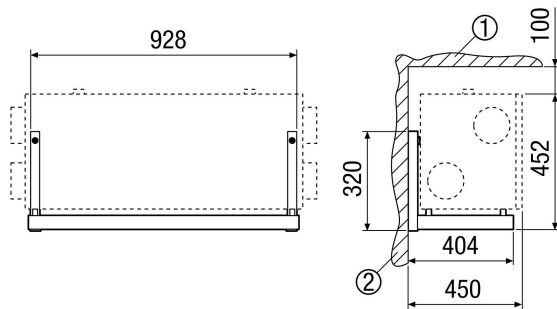

WSK 150

Kurzinformation

Wandkonsole für Lüftungsgerät WS 150

Artikelnummer 0018.0458

Technische Daten

Material	Stahlblech, pulverbeschichtet
Farbe	schwarz
Geeignet für Produkte	WS 150
Sortiment	K
EAN	4012799184584

Maße [mm]

- ① Decke
- ② Wand