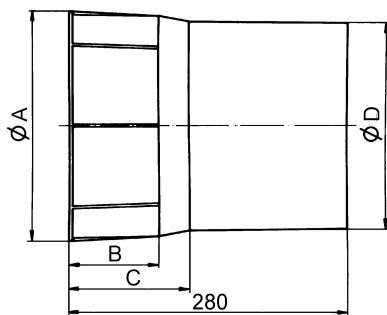

WH 20

Kurzinformation

Wandhülse für Ventilator mit Nennweite 200, Kunststoff

Artikelnummer 0059.0229

Technische Daten

Einbauort	Wand, Decke
Material	Kunststoff
Geeignet für Nennweite	200 mm
Sortiment	C
EAN	4012799592297

Maße [mm]

A	B	C	D
237	90	120	212