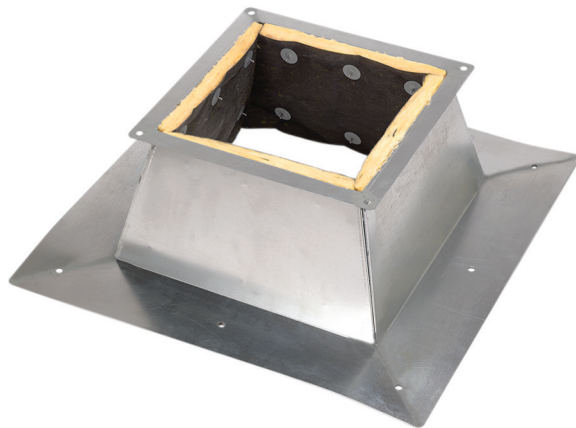

SO 35

Kurzinformation

Flachdach-Sockel

Artikelnummer 0093.0362

Technische Daten

Material Gehäuse	Stahlblech, verzinkt
Gewicht	13,8 kg
Geeignet für Nennweite	355 mm
Sortiment	C
EAN	4012799933625

Maße [mm]

A	B	C	D	E
650	610	650	860	1010