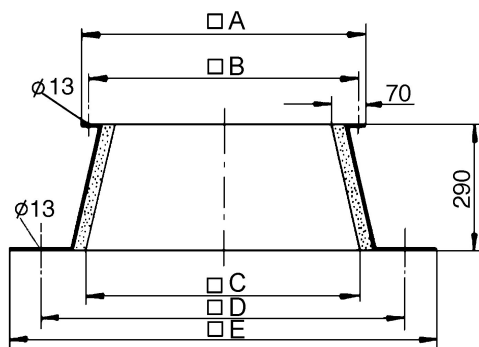

SO 35

Kurzinformation

Flachdach-Sockel

Artikelnummer 0093.0362

Technische Daten

Material Gehäuse	Stahlblech, verzinkt
Gewicht	13,8 kg
Geeignet für Nennweite	355 mm
Sortiment	C
EAN	4012799933625

Maße [mm]

A	B	C	D	E
650	610	650	860	1010