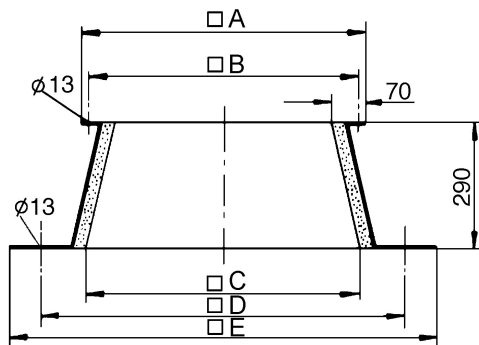

## Kurzinformation

Flachdach-Sockel

Artikelnummer 0093.0365

## Technische Daten

Material Gehäuse	Stahlblech, verzinkt
Gewicht	25 kg
Geeignet für Nennweite	600 mm
Sortiment	C
EAN	4012799933656

## Maße [mm]

A	B	C	D	E
880	840	880	1090	1240