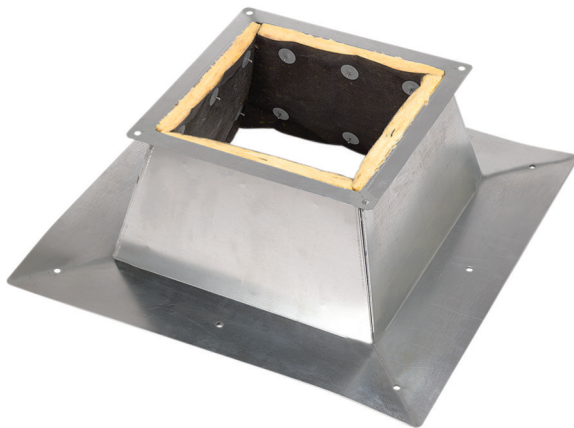

## Kurzinformation

Flachdach-Sockel

Artikelnummer 0093.0365

## Technische Daten

Material Gehäuse	Stahlblech, verzinkt
Gewicht	25 kg
Geeignet für Nennweite	600 mm
Sortiment	C
EAN	4012799933656