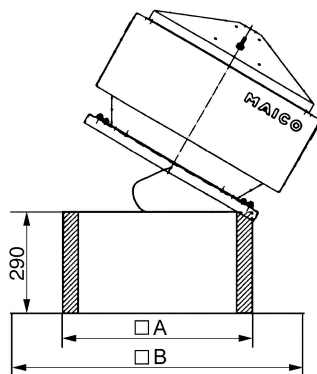

SOK 31

Kurzinformation

Flachdach-Sockel, mit Kippvorrichtung

Artikelnummer 0093.0993

Technische Daten

| | |
|------------------------|----------------------|
| Material Gehäuse | Stahlblech, verzinkt |
| Gewicht | 16 kg |
| Schwenkbar | ✓ |
| Geeignet für Nennweite | 315 mm |
| Sortiment | C |
| EAN | 4012799939931 |

Maße [mm]

| | |
|-----|-----|
| A | B |
| 615 | 915 |