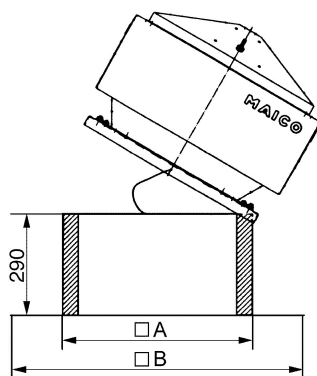

SOK 35

Kurzinformation

Flachdach-Sockel, mit Kippvorrichtung

Artikelnummer 0093.0994

Technische Daten

Material Gehäuse	Stahlblech, verzinkt
Schwenkbar	✓
Geeignet für Nennweite	355 mm
Sortiment	C
EAN	4012799939948

Maße [mm]

A	B
655	955