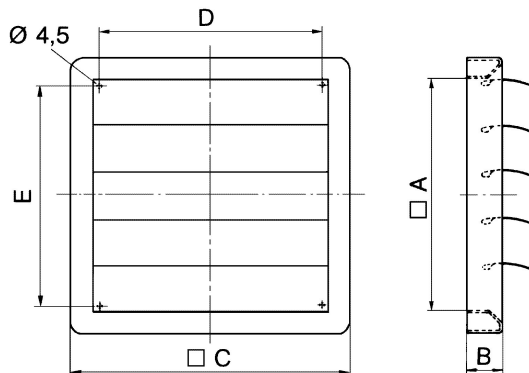

AS 35

Kurzinformation

Selbsttätige Verschlussklappe, DN355

Artikelnummer 0151.0333

Technische Daten

Luftrichtung	Entlüftung
Einbau	außen
Einbauort	Wand
Einbaulage	senkrecht, waagrecht
Material	Kunststoff, witterungs-, UV-beständig
Farbe	verkehrsweiß, ähnlich RAL 9016
Lamellenfarbe	silbergrau
Gewicht	1,34 kg
Klappenart	selbstt. öffnend/schließend
Nennweite	355 mm
Umgebungstemperatur	60 °C
Sortiment	C
EAN	4012799513339

AS 35

Kennlinie Druckverluste

- ① AS 20
- ② AS 25
- ③ AS 30
- ④ AS 35
- ⑤ AS 40
- ⑥ AS 45
- ⑦ AS 50
- ⑧ AS 60

Maße [mm]

A	B	C	D	E
360	40	420	355	338