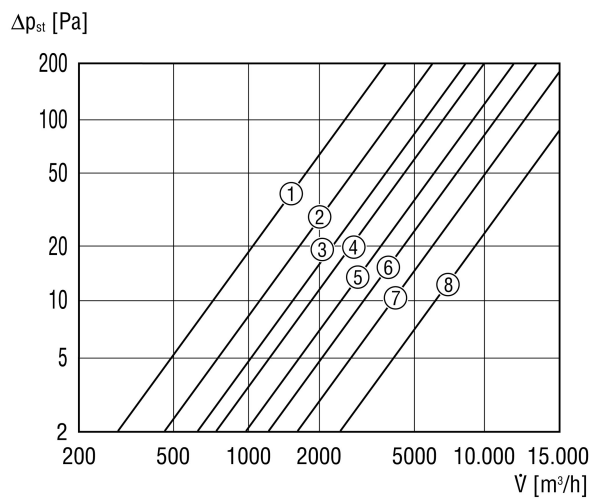

AS 35

Kurzinformation

Selbsttätige Verschlussklappe, DN355

Artikelnummer 0151.0333

Technische Daten

Luftrichtung	Entlüftung
Einbau	außen
Einbauort	Wand
Einbaulage	senkrecht, waagrecht
Material	Kunststoff, witterungs-, UV-beständig
Farbe	verkehrsweiß, ähnlich RAL 9016
Lamellenfarbe	silbergrau
Gewicht	1,34 kg
Klappenart	selbstt. öffnend/schließend
Nennweite	355 mm
Umgebungstemperatur	60 °C
Sortiment	C
EAN	4012799513339

AS 35

Kennlinie Druckverluste

- ① AS 20
- ② AS 25
- ③ AS 30
- ④ AS 35
- ⑤ AS 40
- ⑥ AS 45
- ⑦ AS 50
- ⑧ AS 60

Maße [mm]

A	B	C	D	E
360	40	420	355	338