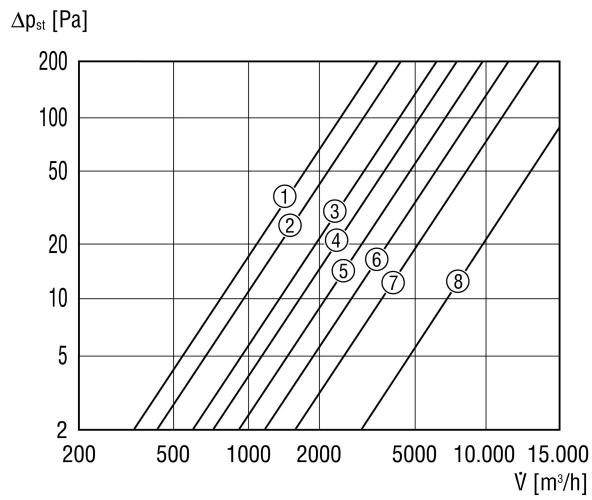

RS 35

Kurzinformation

Verschlussklappe, manuell betätigt, DN355

Artikelnummer 0151.0341

Technische Daten

Luftrichtung	Be- und Entlüftung
Einbau	außen
Einbaulage	senkrecht, waagrecht
Material	Kunststoff, witterungs-, UV-beständig
Farbe	verkehrsweiß, ähnlich RAL 9016
Lamellenfarbe	silbergrau
Gewicht	1,63 kg
Klappenart	elektrisch, manuell
Nennweite	355 mm
Umgebungstemperatur	60 °C
Sortiment	C
EAN	4012799513414

RS 35

Kennlinie Druckverluste

- ① RS 20
- ② RS 25
- ③ RS 30
- ④ RS 35
- ⑤ RS 40
- ⑥ RS 45
- ⑦ RS 50
- ⑧ RS 60

Maße [mm]

- ① Manuell einstellbar
- ② Umlenker für Zugkordel

A	B	C	D	E
360	40	420	355	338