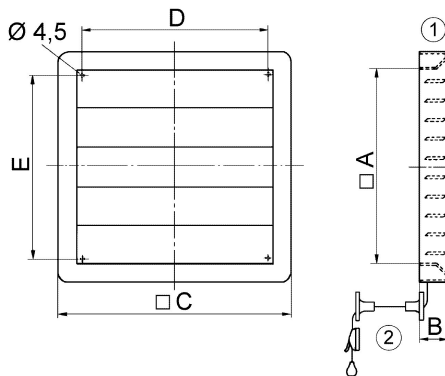

RS 35

Kurzinformation

Verschlussklappe, manuell betätigt, DN355

Artikelnummer 0151.0341

Technische Daten

Luftrichtung	Be- und Entlüftung
Einbau	außen
Einbaulage	senkrecht, waagrecht
Material	Kunststoff, witterungs-, UV-beständig
Farbe	verkehrsweiß, ähnlich RAL 9016
Lamellenfarbe	silbergrau
Gewicht	1,63 kg
Klappenart	elektrisch, manuell
Nennweite	355 mm
Umgebungstemperatur	60 °C
Sortiment	C
EAN	4012799513414

RS 35

Kennlinie Druckverluste

- ① RS 20
- ② RS 25
- ③ RS 30
- ④ RS 35
- ⑤ RS 40
- ⑥ RS 45
- ⑦ RS 50
- ⑧ RS 60

Maße [mm]

- ① Manuell einstellbar
- ② Umlenker für Zugkordel

A	B	C	D	E
360	40	420	355	338