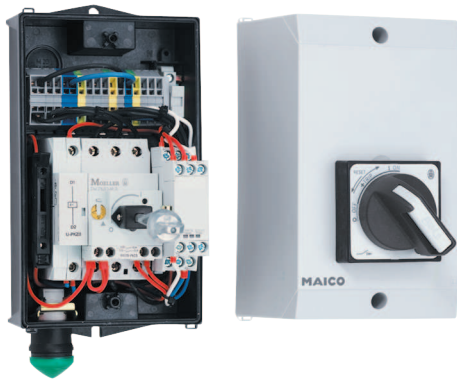

MVS 6

Kurzinformation

Motorvollschutz-Schalter für explosionsgeschützte Drehstromventilatoren DZ... E Ex e

Artikelnummer 0157.0585

Technische Daten

Spannungsart	Drehstrom
Bemessungsspannung	400 V
Netzfrequenz	50 Hz
I_{Max}	6,3 A
Schutzart (IP)	65
Einbauart	Aufputz
Material Gehäuse	Kunststoff
Farbe	hellgrau
Breite x Höhe x Tiefe	120 x 225 x 240 mm
Umgebungstemperatur	40 °C
Sortiment	D
EAN	4012799575856