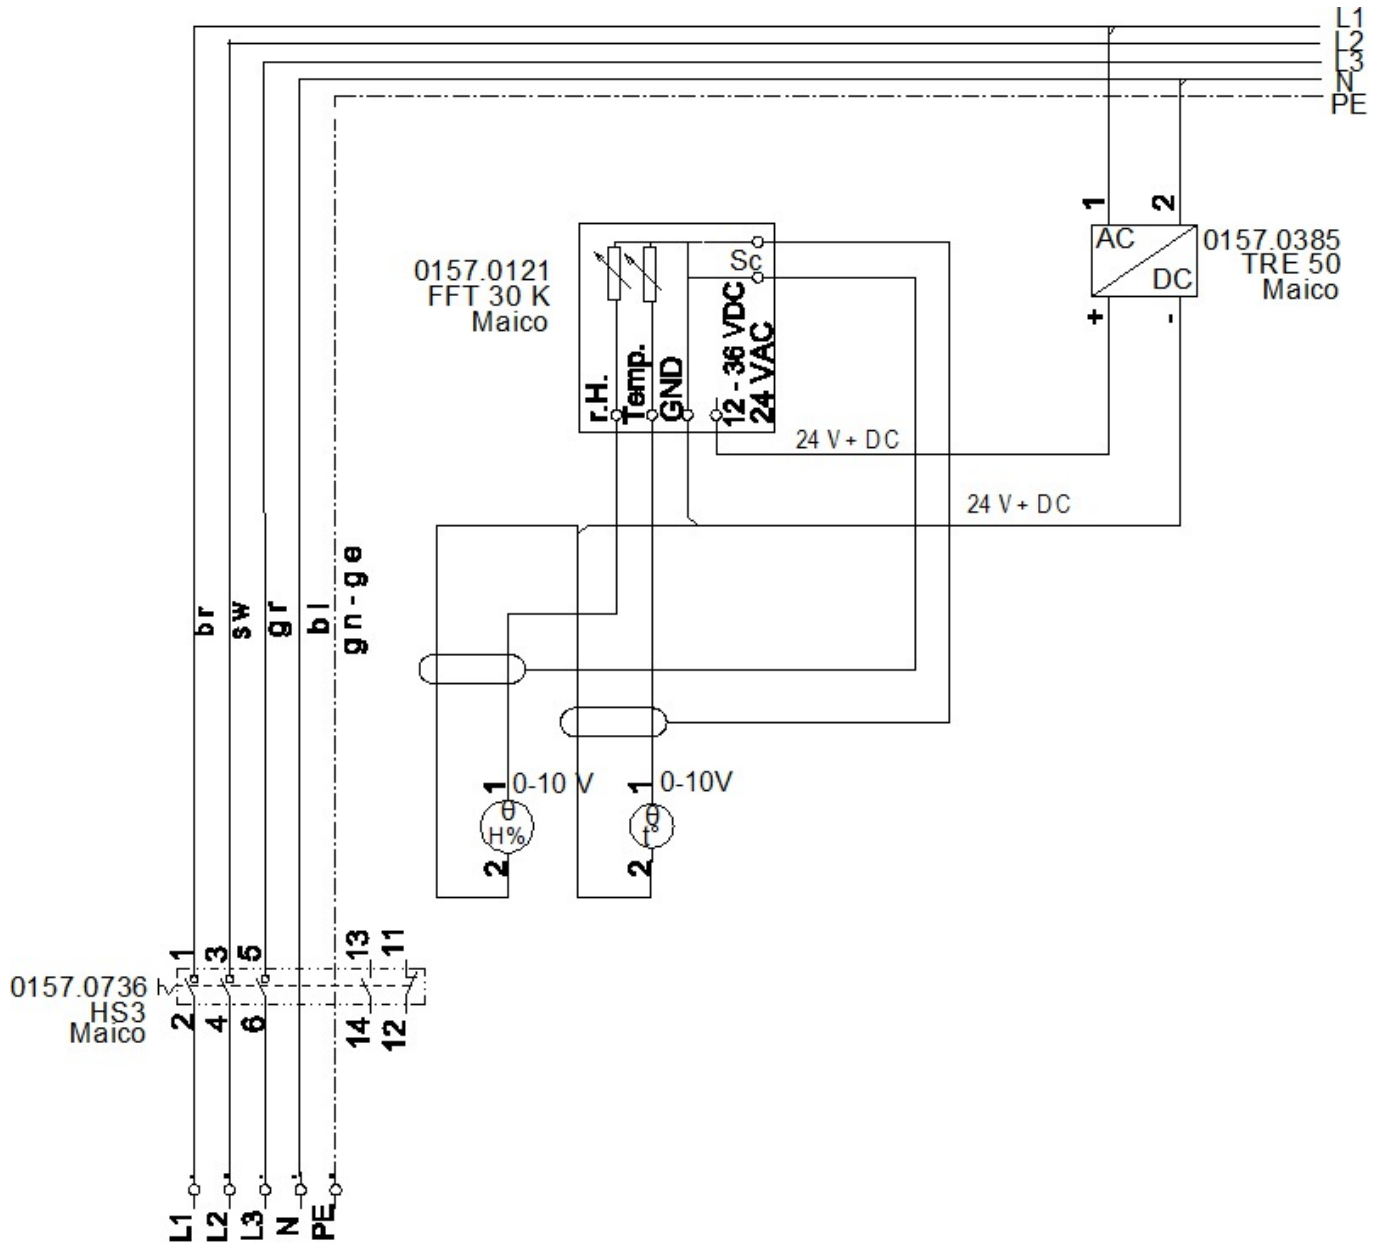

FFT 30 K

Sc - Schirm

---

Feuchte- und Temperaturfühler FFT 30 K mit Sicherheitstransformator TRE 50

Sc - Schirm