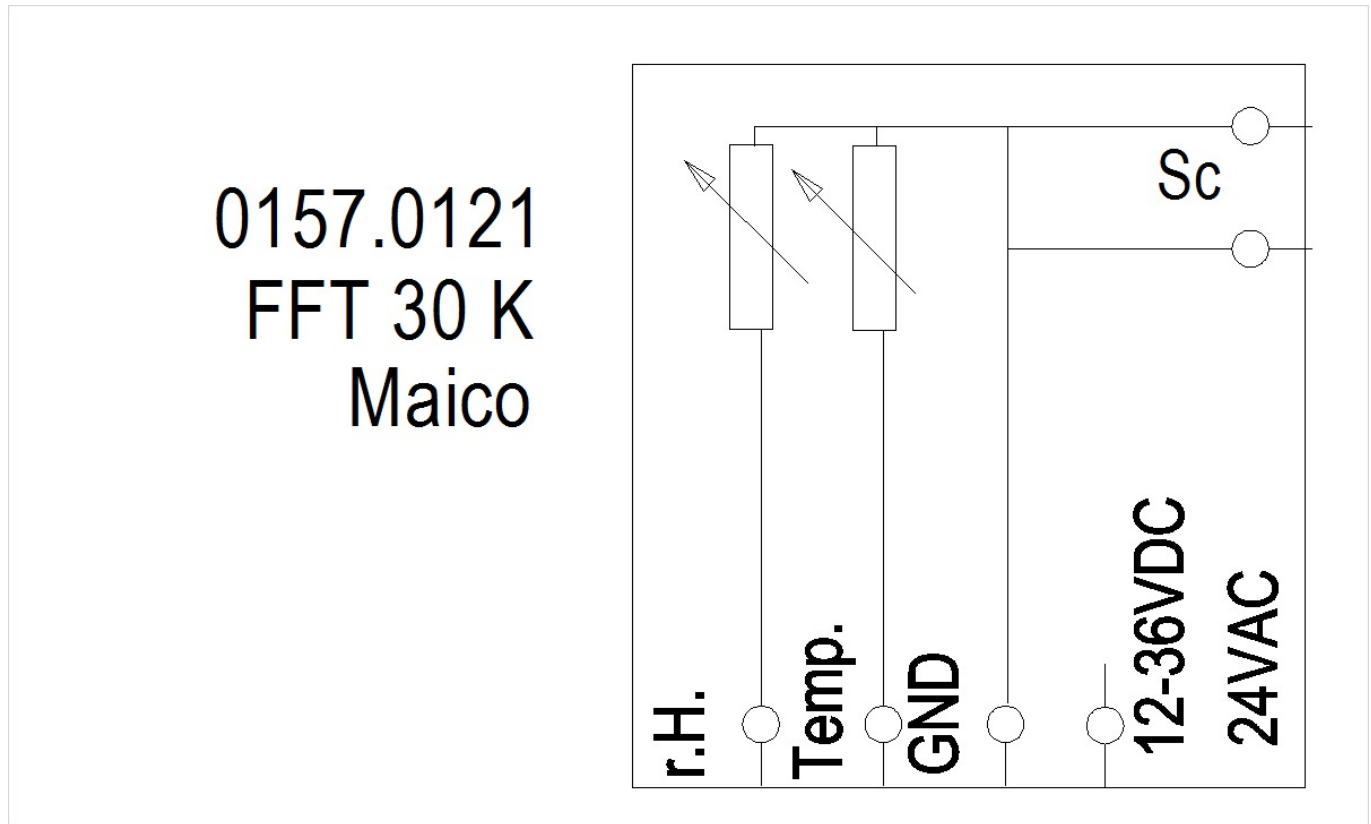

FFT 30 K

Sc - Schirm

---

Feuchte- und Temperaturfühler FFT 30 K mit Sicherheitstransformator TRE 50

Sc - Schirm