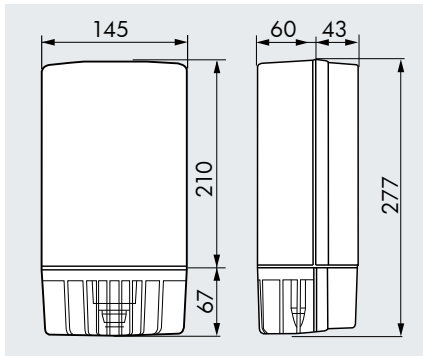

LUXOMAT® AL4

Mit Variomatic-Dimmfunktion

weiß

schwarz

TECHNISCHE DATEN

- 230V~ ±10%
- 130°
- max. 9 m beim Gehen quer zur Erfassung (tangential)
- IP44 / Klasse I / CEE
- L 103 x B 145 x H 277 mm
- 25°C bis +50°C
- aus hochwertigem und UV-beständigem Polycarbonat

Ziffersatz

- 1 Quer zum Melder gehen
- 2 Frontal zum Melder gehen

Bestellbezeichnung	Farbe	Artikel-Nummer
AL4 130	weiß	80410
AL4 130	schwarz	80420
Ziffersatz (2 x 1 - 9)	-	80421