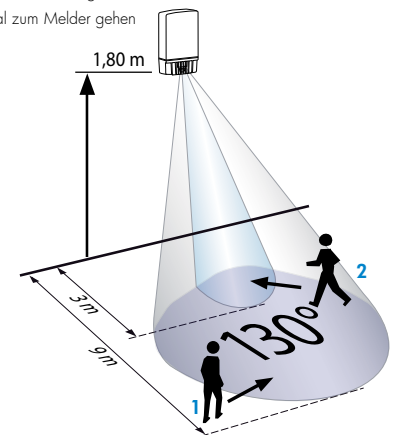

LUXOMAT® AL4

Mit Variomatic-Dimmfunktion

weiß

schwarz

TECHNISCHE DATEN

- 230V~ ±10%
- 130°
- max. 9 m beim Gehen quer zur Erfassung (tangential)
- IP44 / Klasse I / CEE
- L 103 x B 145 x H 277 mm
- 25°C bis +50°C
- aus hochwertigem und UV-beständigem Polycarbonat

AUSSENLEUCHTEN

- ▶ Der Dämmerungsschalter aktiviert die Automatik-Leuchte bei einsetzender Dunkelheit und die AL4-130° schaltet in den individuell einstellbaren Dimmbereich zwischen 10 - 60% der Lampenleistung.
- ▶ Werden Personen oder Autos vom Bewegungsmelder erfasst, schaltet die Leuchte auf 100% der Lampenleistung. Verlässt die Person den Erfassungsbereich oder verhält sich regungslos, schaltet die AL4-130 nach einer stufenlos einstellbaren Nachlaufzeit auf den eingestellten Dimmwert zurück. Damit kann die Beschriftung immer eindeutig gelesen werden.

Ziffersatz

- 1 Quer zum Melder gehen
- 2 Frontal zum Melder gehen

Bestellbezeichnung	Farbe	Artikel-Nummer
AL4 130	weiß	80410
AL4 130	schwarz	80420
Ziffersatz (2 x 1 - 9)	-	80421