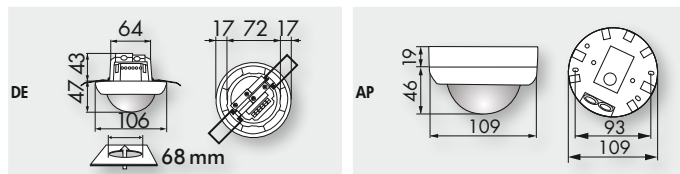

PD4N-1C-AP/-DE/-UP

DE

AP

UP

DE

UP

PRODUKTINFORMATIONEN

- Decken-Bewegungsmelder mit großer Reichweite
- Ein Schaltkanal zum Schalten von Licht
- Spezielles optisches System für die Erfassung selbst kleinster Bewegungen

■ TECHNISCHE DATEN

- 110-240 V AC , 50 / 60 Hz
- 360°
- Ø 24 m quer
- Ø 8 m frontal
- Ø 6,4 m kleinere Bewegungen
- IP AP= IP44 DE= IP23 UP= IP20 / Klasse II
- 25 °C bis +50 °C
- Polycarbonat, UV-beständig
- IR-PD3N, IR-PD-Mini
- Kanal 1 (Lichtsteuerung)**
- 2300 W, $\cos\varphi = 1$
- 1150 VA, $\cos\varphi = 0,5$
- 30 s - 30 min oder Impuls
- 10 - 2000 Lux

Bestellbezeichnung	Farbe	Artikel-Nummer
PD4N-1C-DE	weiß	92149
PD4N-1C-AP	weiß	92144
PD4N-1C-UP	weiß	92151
Zubehör (optional)		
IR-PD3N	grau	92105
IR-PD-Mini	grau	92159
Ballschutzkorb BSK (Ø 200 x 100)	weiß	92199