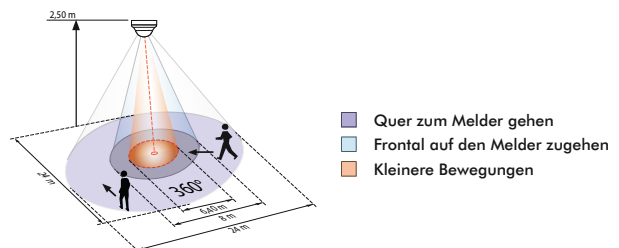

PD4N-1C-AP/-DE/-UP

DE

AP

UP

DE

UP

PRODUKTINFORMATIONEN

- Decken-Bewegungsmelder mit großer Reichweite
- Ein Schaltkanal zum Schalten von Licht
- Spezielles optisches System für die Erfassung selbst kleinster Bewegungen

■ TECHNISCHE DATEN

- 110-240 V AC , 50 / 60 Hz
- 360°
- Ø 24 m quer
- Ø 8 m frontal
- Ø 6,4 m kleinere Bewegungen
- IP AP= IP44 DE= IP23 UP= IP20 / Klasse II
- 25 °C bis +50 °C
- Polycarbonat, UV-beständig
- IR-PD3N, IR-PD-Mini
- Kanal 1 (Lichtsteuerung)**
- 2300 W, $\cos\varphi = 1$
- 1150 VA, $\cos\varphi = 0,5$
- 30 s - 30 min oder Impuls
- 10 - 2000 Lux