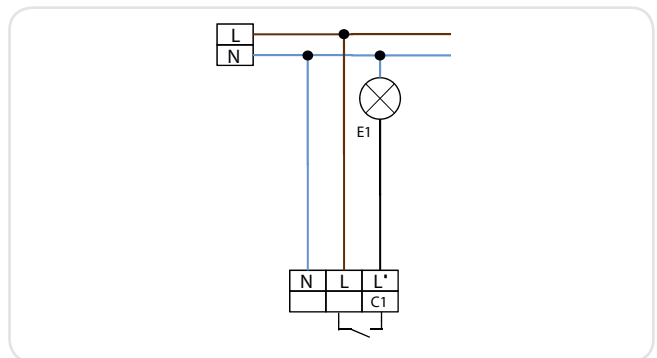

PD4N-1C-AP/-DE/-UP

DE

AP

UP

DE

UP

PRODUKTINFORMATIONEN

- Decken-Bewegungsmelder mit großer Reichweite
- Ein Schaltkanal zum Schalten von Licht
- Spezielles optisches System für die Erfassung selbst kleinster Bewegungen

■ TECHNISCHE DATEN

- 110-240 V AC , 50 / 60 Hz
- 360°
- Ø 24 m quer
- Ø 8 m frontal
- Ø 6,4 m kleinere Bewegungen
- IP AP= IP44 DE= IP23 UP= IP20 / Klasse II
- 25 °C bis +50 °C
- Polycarbonat, UV-beständig
- IR-PD3N, IR-PD-Mini
- Kanal 1 (Lichtsteuerung)**
- 2300 W, $\cos\varphi = 1$
- 1150 VA, $\cos\varphi = 0,5$
- 30 s - 30 min oder Impuls
- 10 - 2000 Lux

Bestellbezeichnung	Farbe	Artikel-Nummer
PD4N-1C-DE	weiß	92149
PD4N-1C-AP	weiß	92144
PD4N-1C-UP	weiß	92151
Zubehör (optional)		
IR-PD3N	grau	92105
IR-PD-Mini	grau	92159
Ballschutzkorb BSK (Ø 200 x 100)	weiß	92199