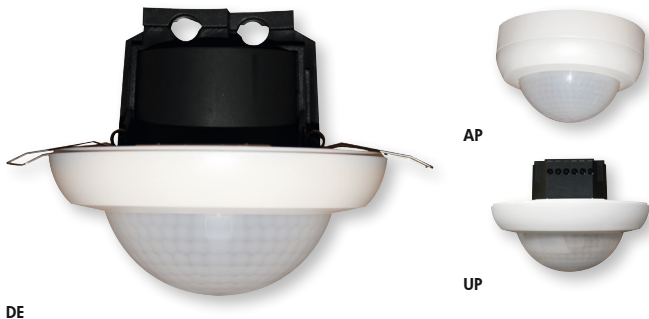

PD4N-1C-AP/-DE/-UP

DE

AP

UP

DE

UP

PRODUKTINFORMATIONEN

- Decken-Bewegungsmelder mit großer Reichweite
- Ein Schaltkanal zum Schalten von Licht
- Spezielles optisches System für die Erfassung selbst kleinster Bewegungen

■ TECHNISCHE DATEN

- 110-240 V AC , 50 / 60 Hz
- 360°
- Ø 24 m quer
- Ø 8 m frontal
- Ø 6,4 m kleinere Bewegungen
- IP AP= IP44 DE= IP23 UP= IP20 / Klasse II
- 25 °C bis +50 °C
- Polycarbonat, UV-beständig
- IR-PD3N, IR-PD-Mini
- Kanal 1 (Lichtsteuerung)**
- 2300 W, $\cos\varphi = 1$
- 1150 VA, $\cos\varphi = 0,5$
- 30 s - 30 min oder Impuls
- 10 - 2000 Lux

Bestellbezeichnung	Farbe	Artikel-Nummer
PD4N-1C-DE	weiß	92149
PD4N-1C-AP	weiß	92144
PD4N-1C-UP	weiß	92151
Zubehör (optional)		
IR-PD3N	grau	92105
IR-PD-Mini	grau	92159
Ballschutzkorb BSK (Ø 200 x 100)	weiß	92199