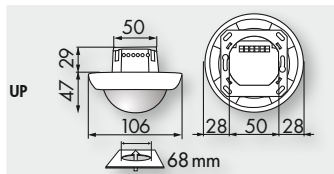

PD4N-1C-AP/-DE/-UP

DE

AP

UP

DE

UP

PRODUKTINFORMATIONEN

- Decken-Bewegungsmelder mit großer Reichweite
- Ein Schaltkanal zum Schalten von Licht
- Spezielles optisches System für die Erfassung selbst kleinster Bewegungen

■ TECHNISCHE DATEN

- 110-240 V AC , 50 / 60 Hz
- 360°
- Ø 24 m quer
- Ø 8 m frontal
- Ø 6,4 m kleinere Bewegungen
- IP AP= IP44 DE= IP23 UP= IP20 / Klasse II
- 25 °C bis +50 °C
- Polycarbonat, UV-beständig
- IR-PD3N, IR-PD-Mini
- Kanal 1 (Lichtsteuerung)**
- 2300 W, $\cos\varphi = 1$
- 1150 VA, $\cos\varphi = 0,5$
- 30 s - 30 min oder Impuls
- 10 - 2000 Lux