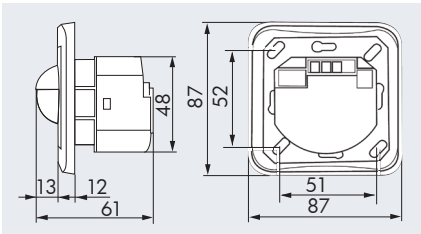

### TECHNISCHE DATEN

- 11 - 48 VAC/DC
- 180°
- max. 10,00 m
- IP20 / Klasse II / CEE
- L87 x B87 x T61 mm
- 25°C bis +50°C
- aus hochwertigem und UV-beständigem Polycarbonat
- Kanal 1**  
potentialfreier Schließer NO
- Version 3A:** 3 A,  $\cos\phi = 1$
- Version RR:** mit Reed-Relais, 100 mA,  $\cos\phi = 1$  für besonders geräuscharmes Schalten
- Kanal 1:** 15 s - 30 Min. / Test
- 2 - 2000 Lux