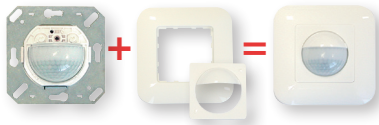

## LUXOMAT® Indoor 180-R-11-48V

Mit Akustiksensord

### TECHNISCHE DATEN

- 11 - 48 VAC/DC
- 180°
- max. 10,00 m
- IP20 / Klasse II / CEE
- L87 x B87 x T61 mm
- 25°C bis +50°C
- aus hochwertigem und UV-beständigem Polycarbonat
- Kanal 1**  
potentialfreier Schließer NO
- Version 3A:** 3 A,  $\cos\phi = 1$
- Version RR:** mit Reed-Relais, 100 mA,  $\cos\phi = 1$  für besonders geräuscharmes Schalten
- Kanal 1:** 15 s - 30 Min. / Test
- 2 - 2000 Lux

### PRODUKTINFORMATIONEN

- Bewegungsmelder LUXOMAT® Indoor 180-R-11-48V-3A (3A-Versionen) sowie Indoor 180-R-11-48V-RR (Versionen mit Reed-Relais für besonders geräuscharmes Schalten) für den Anschluss an eine 11 - 48 V-Versorgung (proprietäre BUS-Systeme)
- Kombinierbar mit Abdeckrahmen in fünf verschiedenen Farben
- In Verbindung mit Zwischenrahmen passend für alle gängigen UP-Schalterfabrikate
- Ausführung IP20 und IP54 (IP54-Ausführung für Feuchträume, Garagen, Kellertreppen)
- Für Montagehöhen von 1,10 - 2,20 m (seitlich oder über der Tür)
- Aufputzmontage möglich mit Zubehör AP-Sockel (92141)
- **Einsatzbeispiele:** Überwachung von öffentlichen WC-Anlagen, Korridoren, Archivräumen, Besprechungszimmern
- **Abdeckungen bitte separat bestellen!**