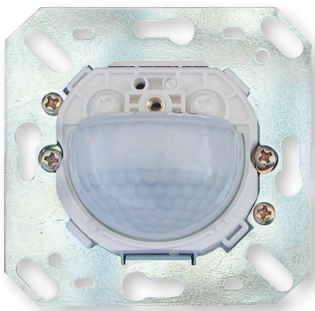

## LUXOMAT® Indoor 180-R-11-48V

Mit Akustiksensord

### TECHNISCHE DATEN

- 11 - 48 VAC/DC
- 180°
- max. 10,00 m
- IP20 / Klasse II / CEE
- L87 x B87 x T61 mm
- 25°C bis +50°C
- aus hochwertigem und UV-beständigem Polycarbonat
- Kanal 1**  
potentialfreier Schließer NO
- Version 3A:** 3 A,  $\cos\phi = 1$
- Version RR:** mit Reed-Relais, 100 mA,  $\cos\phi = 1$  für besonders geräuscharmes Schalten
- Kanal 1:** 15 s - 30 Min. / Test
- 2 - 2000 Lux

### PRODUKTINFORMATIONEN

- Bewegungsmelder LUXOMAT® Indoor 180-R-11-48V-3A (3A-Versionen) sowie Indoor 180-R-11-48V-RR (Versionen mit Reed-Relais für besonders geräuscharmes Schalten) für den Anschluss an eine 11 - 48 V-Versorgung (proprietäre BUS-Systeme)
- Kombinierbar mit Abdeckrahmen in fünf verschiedenen Farben
- In Verbindung mit Zwischenrahmen passend für alle gängigen UP-Schalterfabrikate
- Ausführung IP20 und IP54 (IP54-Ausführung für Feuchträume, Garagen, Kellertreppen)
- Für Montagehöhen von 1,10 - 2,20 m (seitlich oder über der Tür)
- Aufputzmontage möglich mit Zubehör AP-Sockel (92141)
- **Einsatzbeispiele:** Überwachung von öffentlichen WC-Anlagen, Korridoren, Archivräumen, Besprechungszimmern
- **Abdeckungen bitte separat bestellen!**

Edelstahl-Optik, RAL9006

reinweiß, RAL9010

reinweiß, RAL9010

Bestellbezeichnung	Farbe	Artikel-Nummer
Sensoreinsatz für Indoor 180-R-11-48V-3A-UP	-	92666
Sensoreinsatz für Indoor 180-R-11-48V-RR-UP	-	92667
<b>Zubehör für Sensoreinsatz</b>		
Abdeckung IP20	reinweiß, RAL9010	92630
Abdeckung IP20	verkehrsweiß, RAL9016	92631
Abdeckung IP20	cremeweiß, RAL1013	92632
Abdeckung IP20	Edelstahl-Optik, RAL9006	92633
Abdeckung IP20	anthrazit, RAL7021	92634
Abdeckung IP54	reinweiß, RAL9010	92139
<b>Zubehör (optional)</b>		
Aufputz-Dose für Indoor	reinweiß, RAL9010	92141