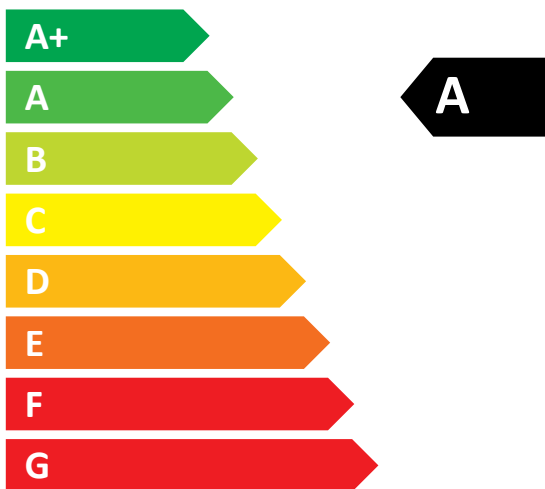

**ENERG** Y IJA  
енергия · ενεργεια IE IA

Maico Elektroapparate-Fabrik GmbH  
WS 320 BET

**44**  
dB

**300 m<sup>3</sup>/h**