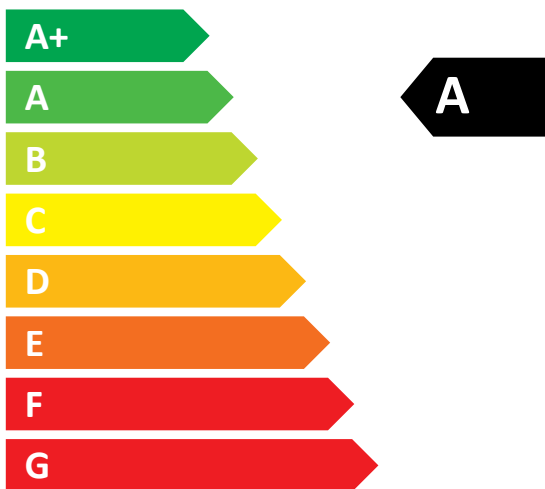

ENERG Y IJA
енергия · ενεργεια IE IA

Maico Elektroapparate-Fabrik GmbH
WS 320 KBET

44
dB

300 m³/h