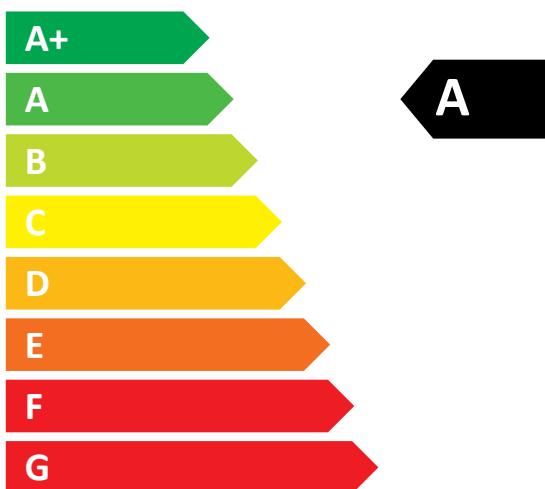

**ENERG** Y IJA  
енергия · ενεργεια IE IA

Maico Elektroapparate-Fabrik GmbH  
WS 470 BET

**51**  
dB

**491 m<sup>3</sup>/h**