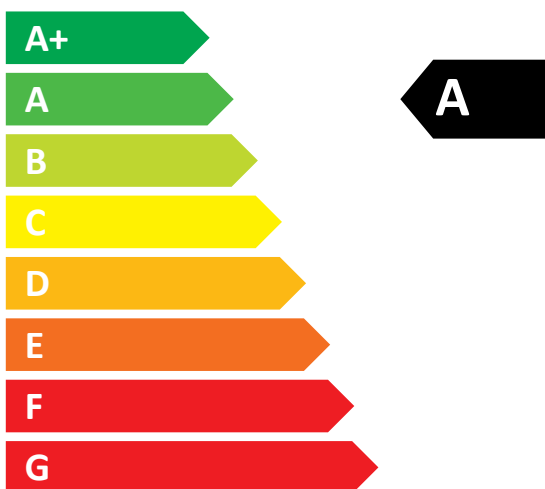

ENERG Y IJA
енергия · ενεργεια IE IA

Maico Elektroapparate-Fabrik GmbH
WS 470 KBET

51
dB

491 m³/h