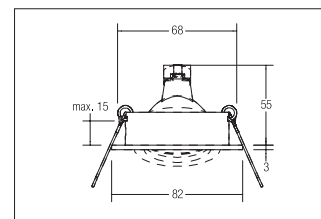

Einbaustrahler, GX5,3

Artikel-Nr. 0063.07

Einbaustrahler, GX5,3, weiß, rund. Ausgeführt in kompakter Bauform für werkzeuglose Schnellmontage zum Deckeneinbau. Nicht kompatibel zu den LED-Modulen 18498002, 12823003, 12843004 und 18438002. Ausführung: GX5,3, Montageart: Einbaumontage, Montageort: Deckenmontage, Material: Aluminium, Schutzart: nach DIN EN 60529: IP20, Schutzklasse: (EN 61140) III, Spannung: 12V, Leistung: 50W, Anzahl der Leuchtmittel / Fassungen: 1.0 Stk, Verstellbarkeit: schwenkbar, ohne Betriebsgerät, Art der Dimmung: abhängig vom Betriebsgerät .

Artikel-Nr.	0063.07
Stand:	20.07.2021 18:56

Farbe	weiß
Anzahl der Leuchtmittel / Fassungen	1 Stk
Ansteuerung	abhängig vom Betriebsgerät
Außendurchmesser	82 mm
Bügel	5366
Einbaudurchmesser	68 mm
Einbautiefe	55 mm
Material	Aluminium
Höhe	3 mm
Ausführung	GX5,3

Leistung	max. 50 W
Spannung	12V
Leuchtmittel	Für LED-Retrofit-Lampe
Schaltungsart	Parallelschaltung
Schutzart	IP20
Schutzklasse	III
Schwenkwinkel	25 °
Spannungsart	AC/DC
Sprengring	ohne Sprengring
Verstellbarkeit	schwenkbar