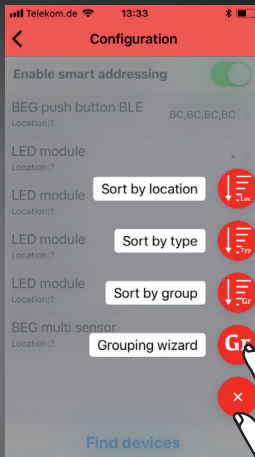

3.2. Benennen und gruppieren Sie Geräte! Name and assign group id's to the devices! Nommez et Groupez les participants !