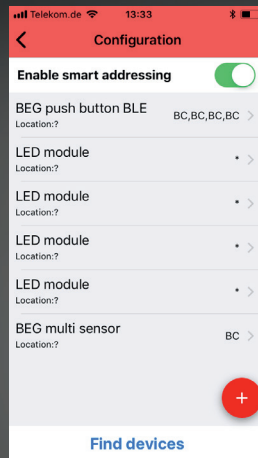

3.1.

Finden/adressieren Sie Geräte!
Find/address devices!
Trouvez/Adressez les participants !