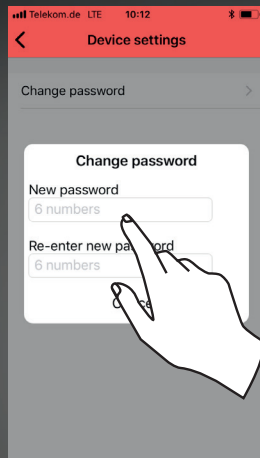

2.5.

Passwort ändern!
Change password!
Changez le mot de passe !