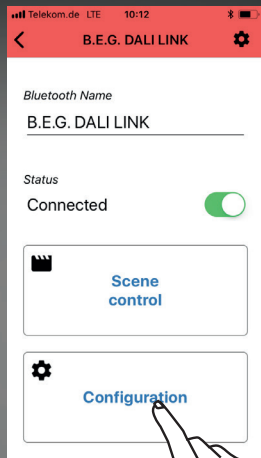

# 2.4.

Nutzen Sie „123456“ zum Koppeln!  
Use “123456” for pairing!  
Utilisez « 123456 » pour jumeler !

# 2.6.

Konfigurationsmodus mit QR-Code freischalten!  
Unlock configuration mode with QR code!  
Entrez dans le mode configuration avec le QR-Code !