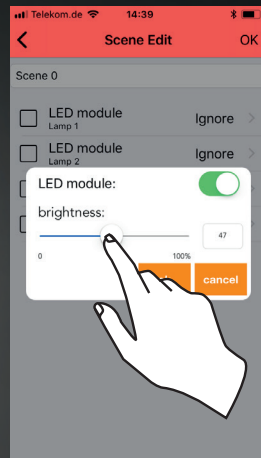

# 3.3.

Ändern Sie Geräteparameter wie gewünscht!

Change device parameters at will!

Changez les paramètres des participants comme vous le souhaitez !

# 4.1.

Erstellen Sie Szenen!  
Create scenes!  
Configurez des scènes !