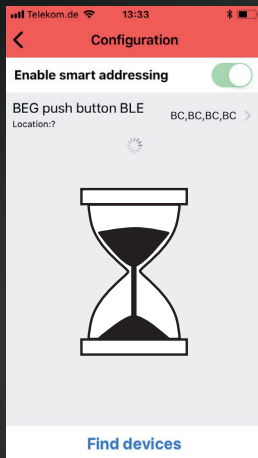

3.1.

Finden/adressieren Sie Geräte!
Find/address devices!
Trouvez/Adressez les participants !