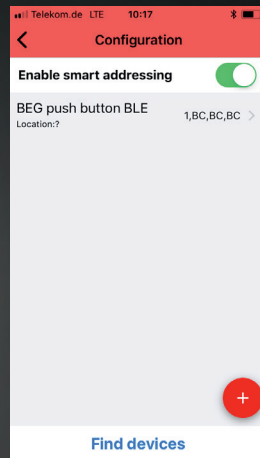

2.6.

Konfigurationsmodus mit QR-Code freischalten!
Unlock configuration mode with QR code!
Entrez dans le mode configuration avec le QR-Code !