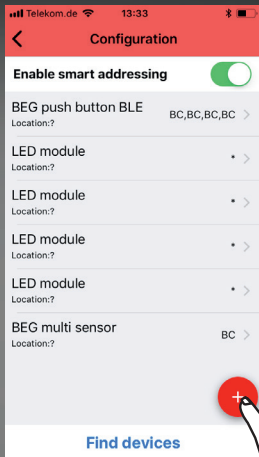

3.2. Benennen und gruppieren Sie Geräte! Name and assign group id's to the devices! Nommez et Groupez les participants !