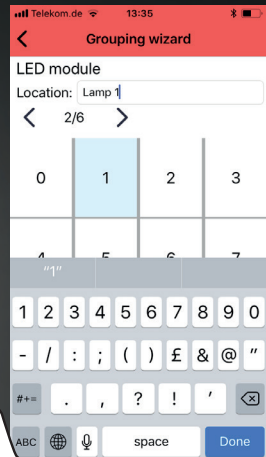

3.2. Benennen und gruppieren Sie Geräte! Name and assign group id's to the devices! Nommez et Groupez les participants !