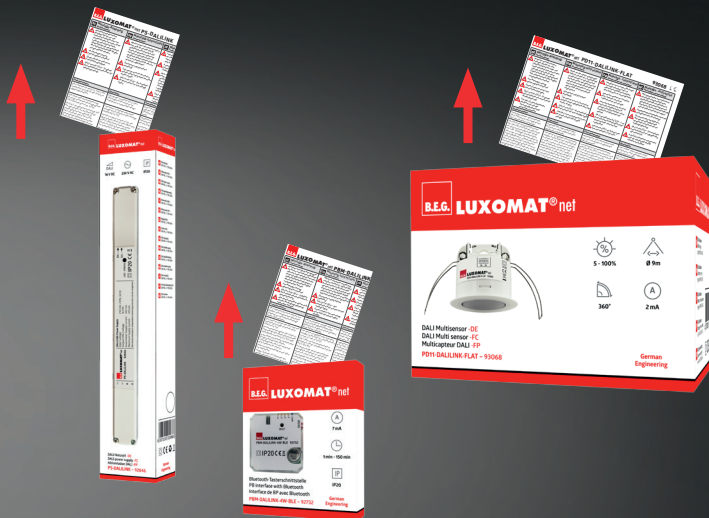

1.1.

Bitte lesen!
Please read!
Merci de lire !