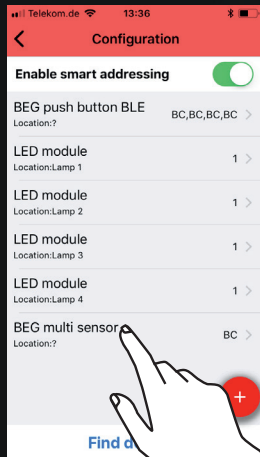

# 3.1.

Finden/adressieren Sie Geräte!  
Find/address devices!  
Trouvez/Adressez les participants !

# 3.2. Benennen und gruppieren Sie Geräte! Name and assign group id's to the devices! Nommez et Groupez les participants !

# 3.3.

Ändern Sie Geräteparameter wie gewünscht!

Change device parameters at will!

Changez les paramètres des participants comme vous le souhaitez !