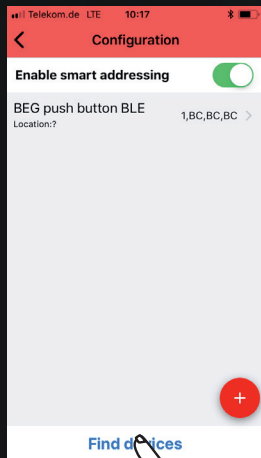

3.1.

Finden/adressieren Sie Geräte!
Find/address devices!
Trouvez/Adressez les participants !