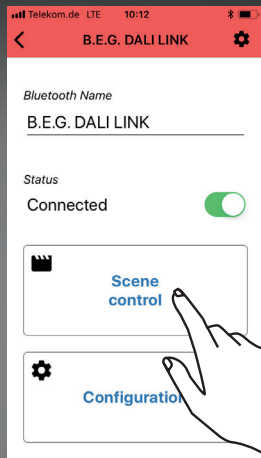

# 3.3.

Ändern Sie Geräteparameter wie gewünscht!

Change device parameters at will!

Changez les paramètres des participants comme vous le souhaitez !

# 4.1.

Erstellen Sie Szenen!  
Create scenes!  
Configurez des scènes !