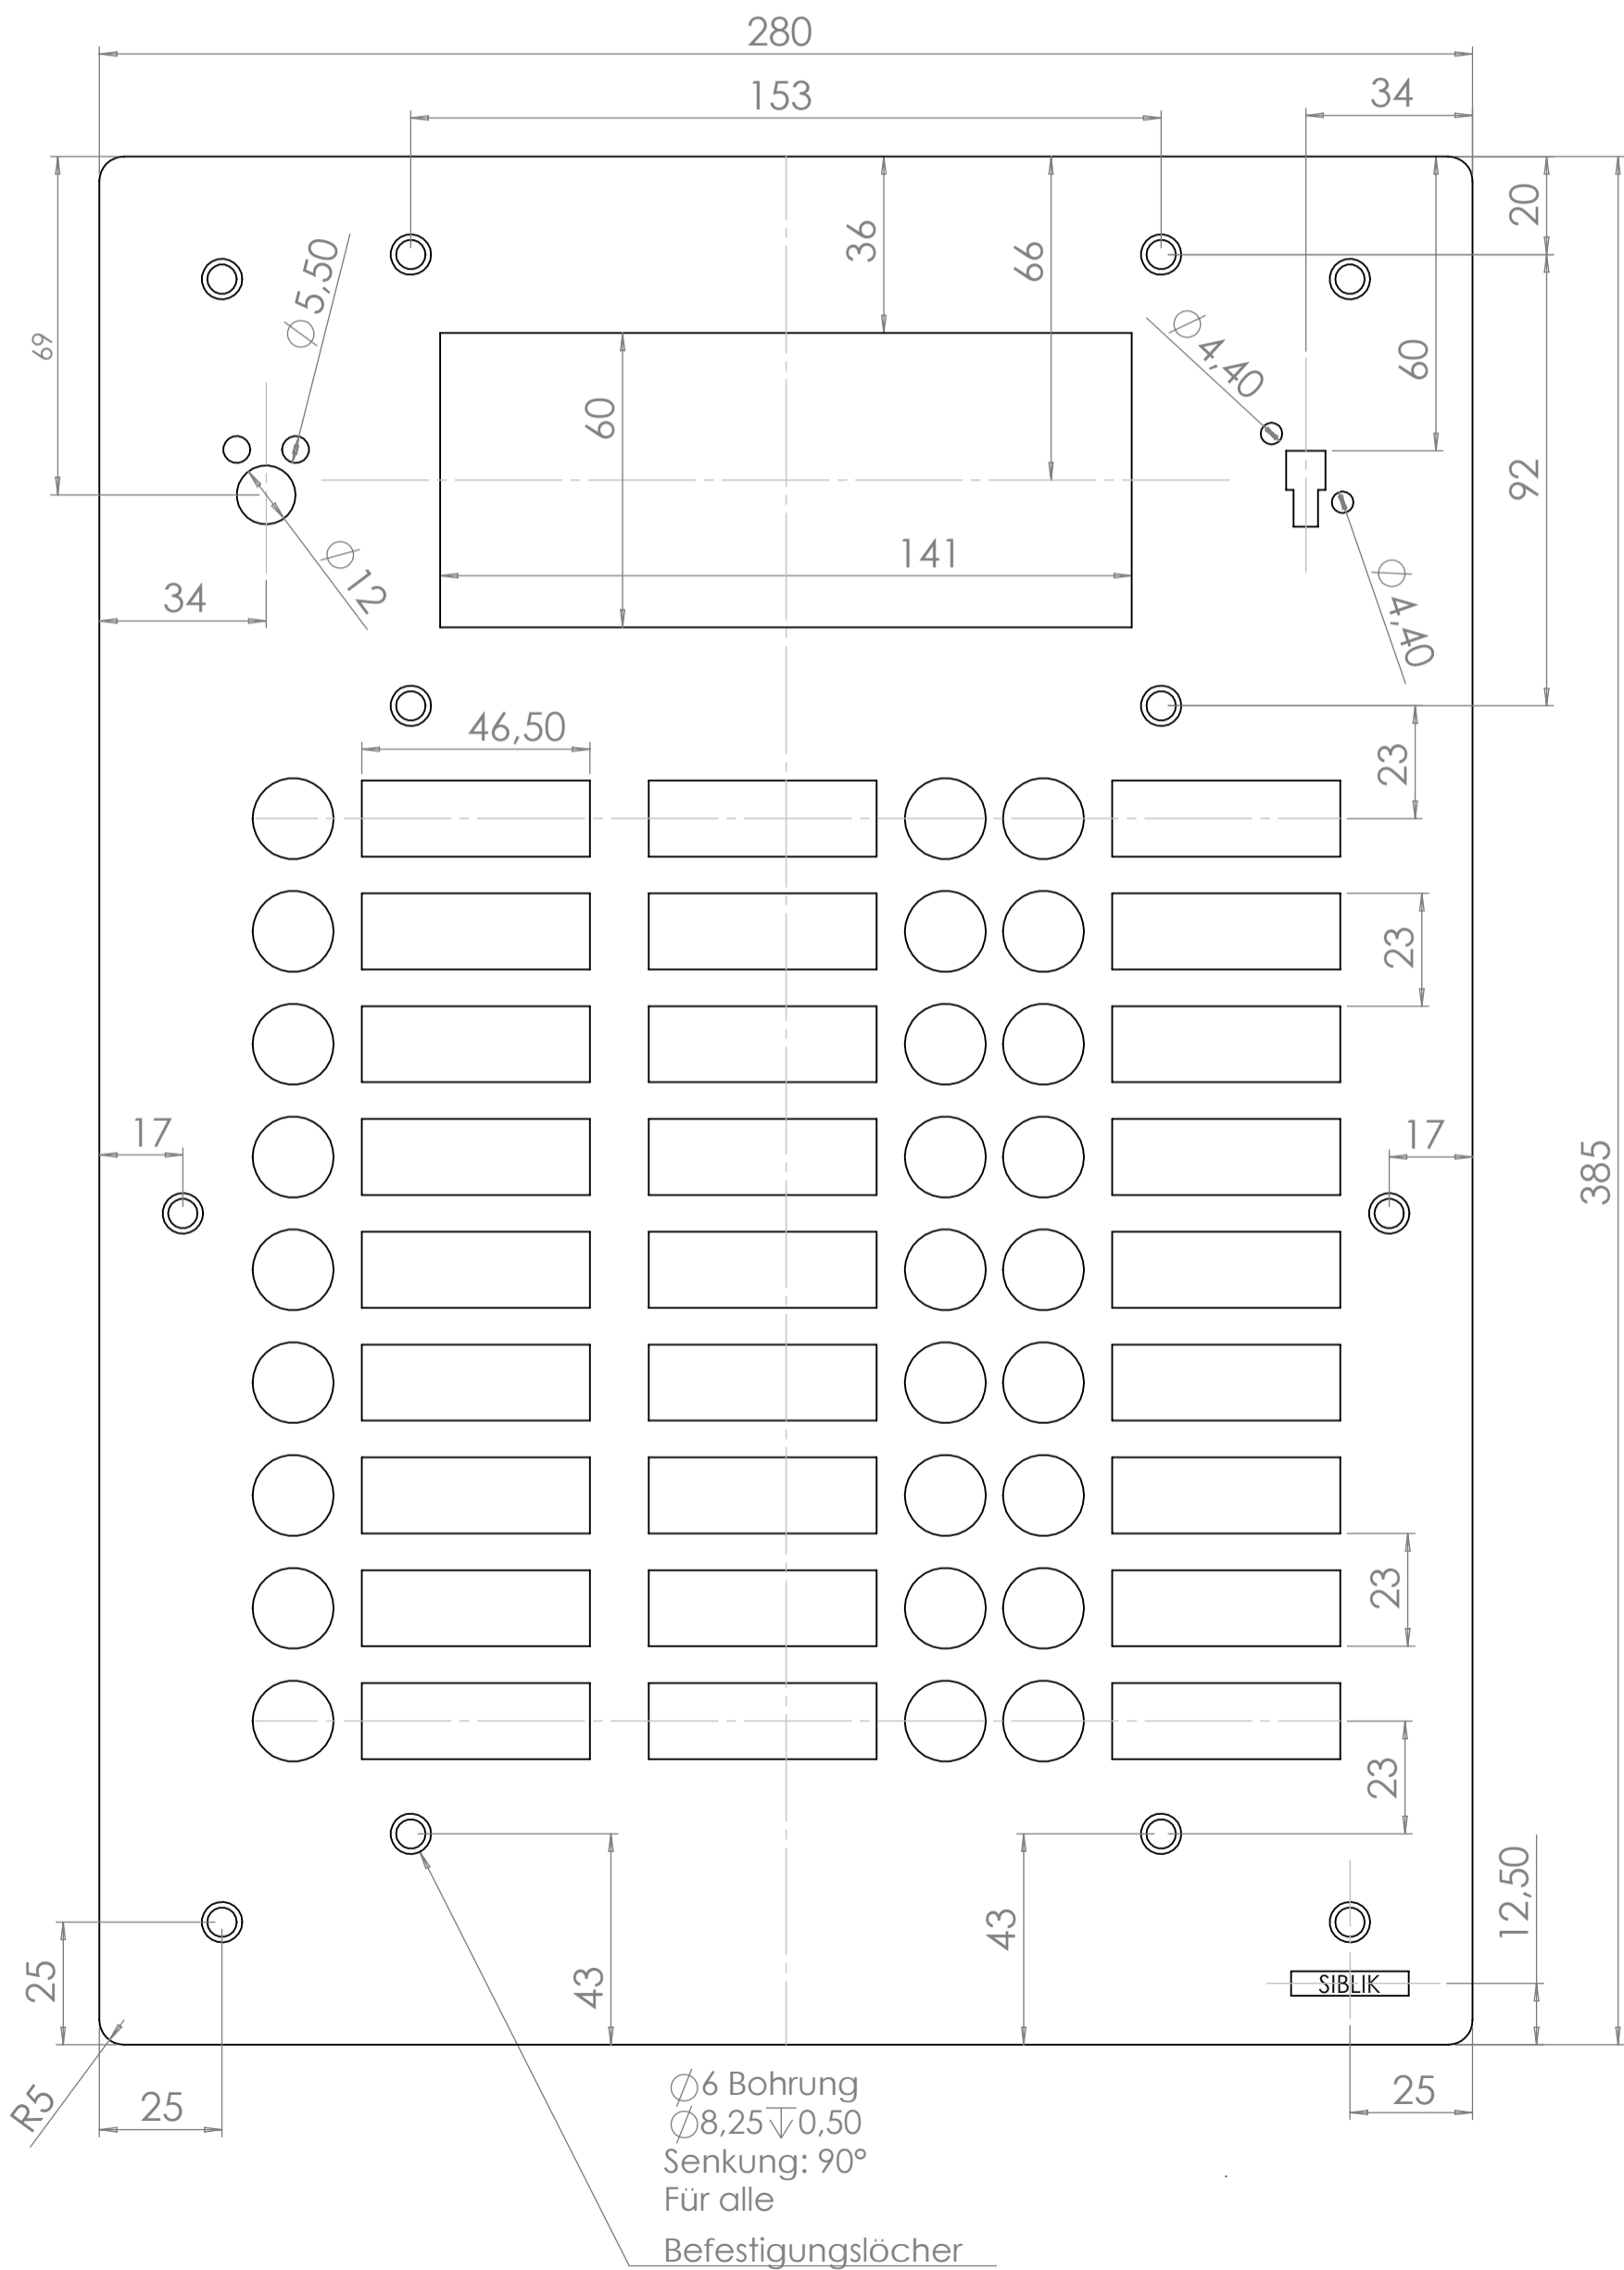

# Datenblatt der Serie AV, Stanzung für Magistratschloss und Postschloss, 3-reihig AV3027M2

# Datenblatt der Serie AV, Stanzung für Magistratschloss und Postschloss, 3-reihig AV3027M2

Toleranz der UP-Dose:  $\pm 2\text{mm}$

ARTIKEL NR.	ABMESSUNGEN FRONTLETTE BxHxT in mm	ABMESSUNGEN UP-DOSE BxHxT in mm	ANORDNUNG
AV3027M2	280x385x4	260x365x55	9-9-9 Tasten + Lautsprechergitter