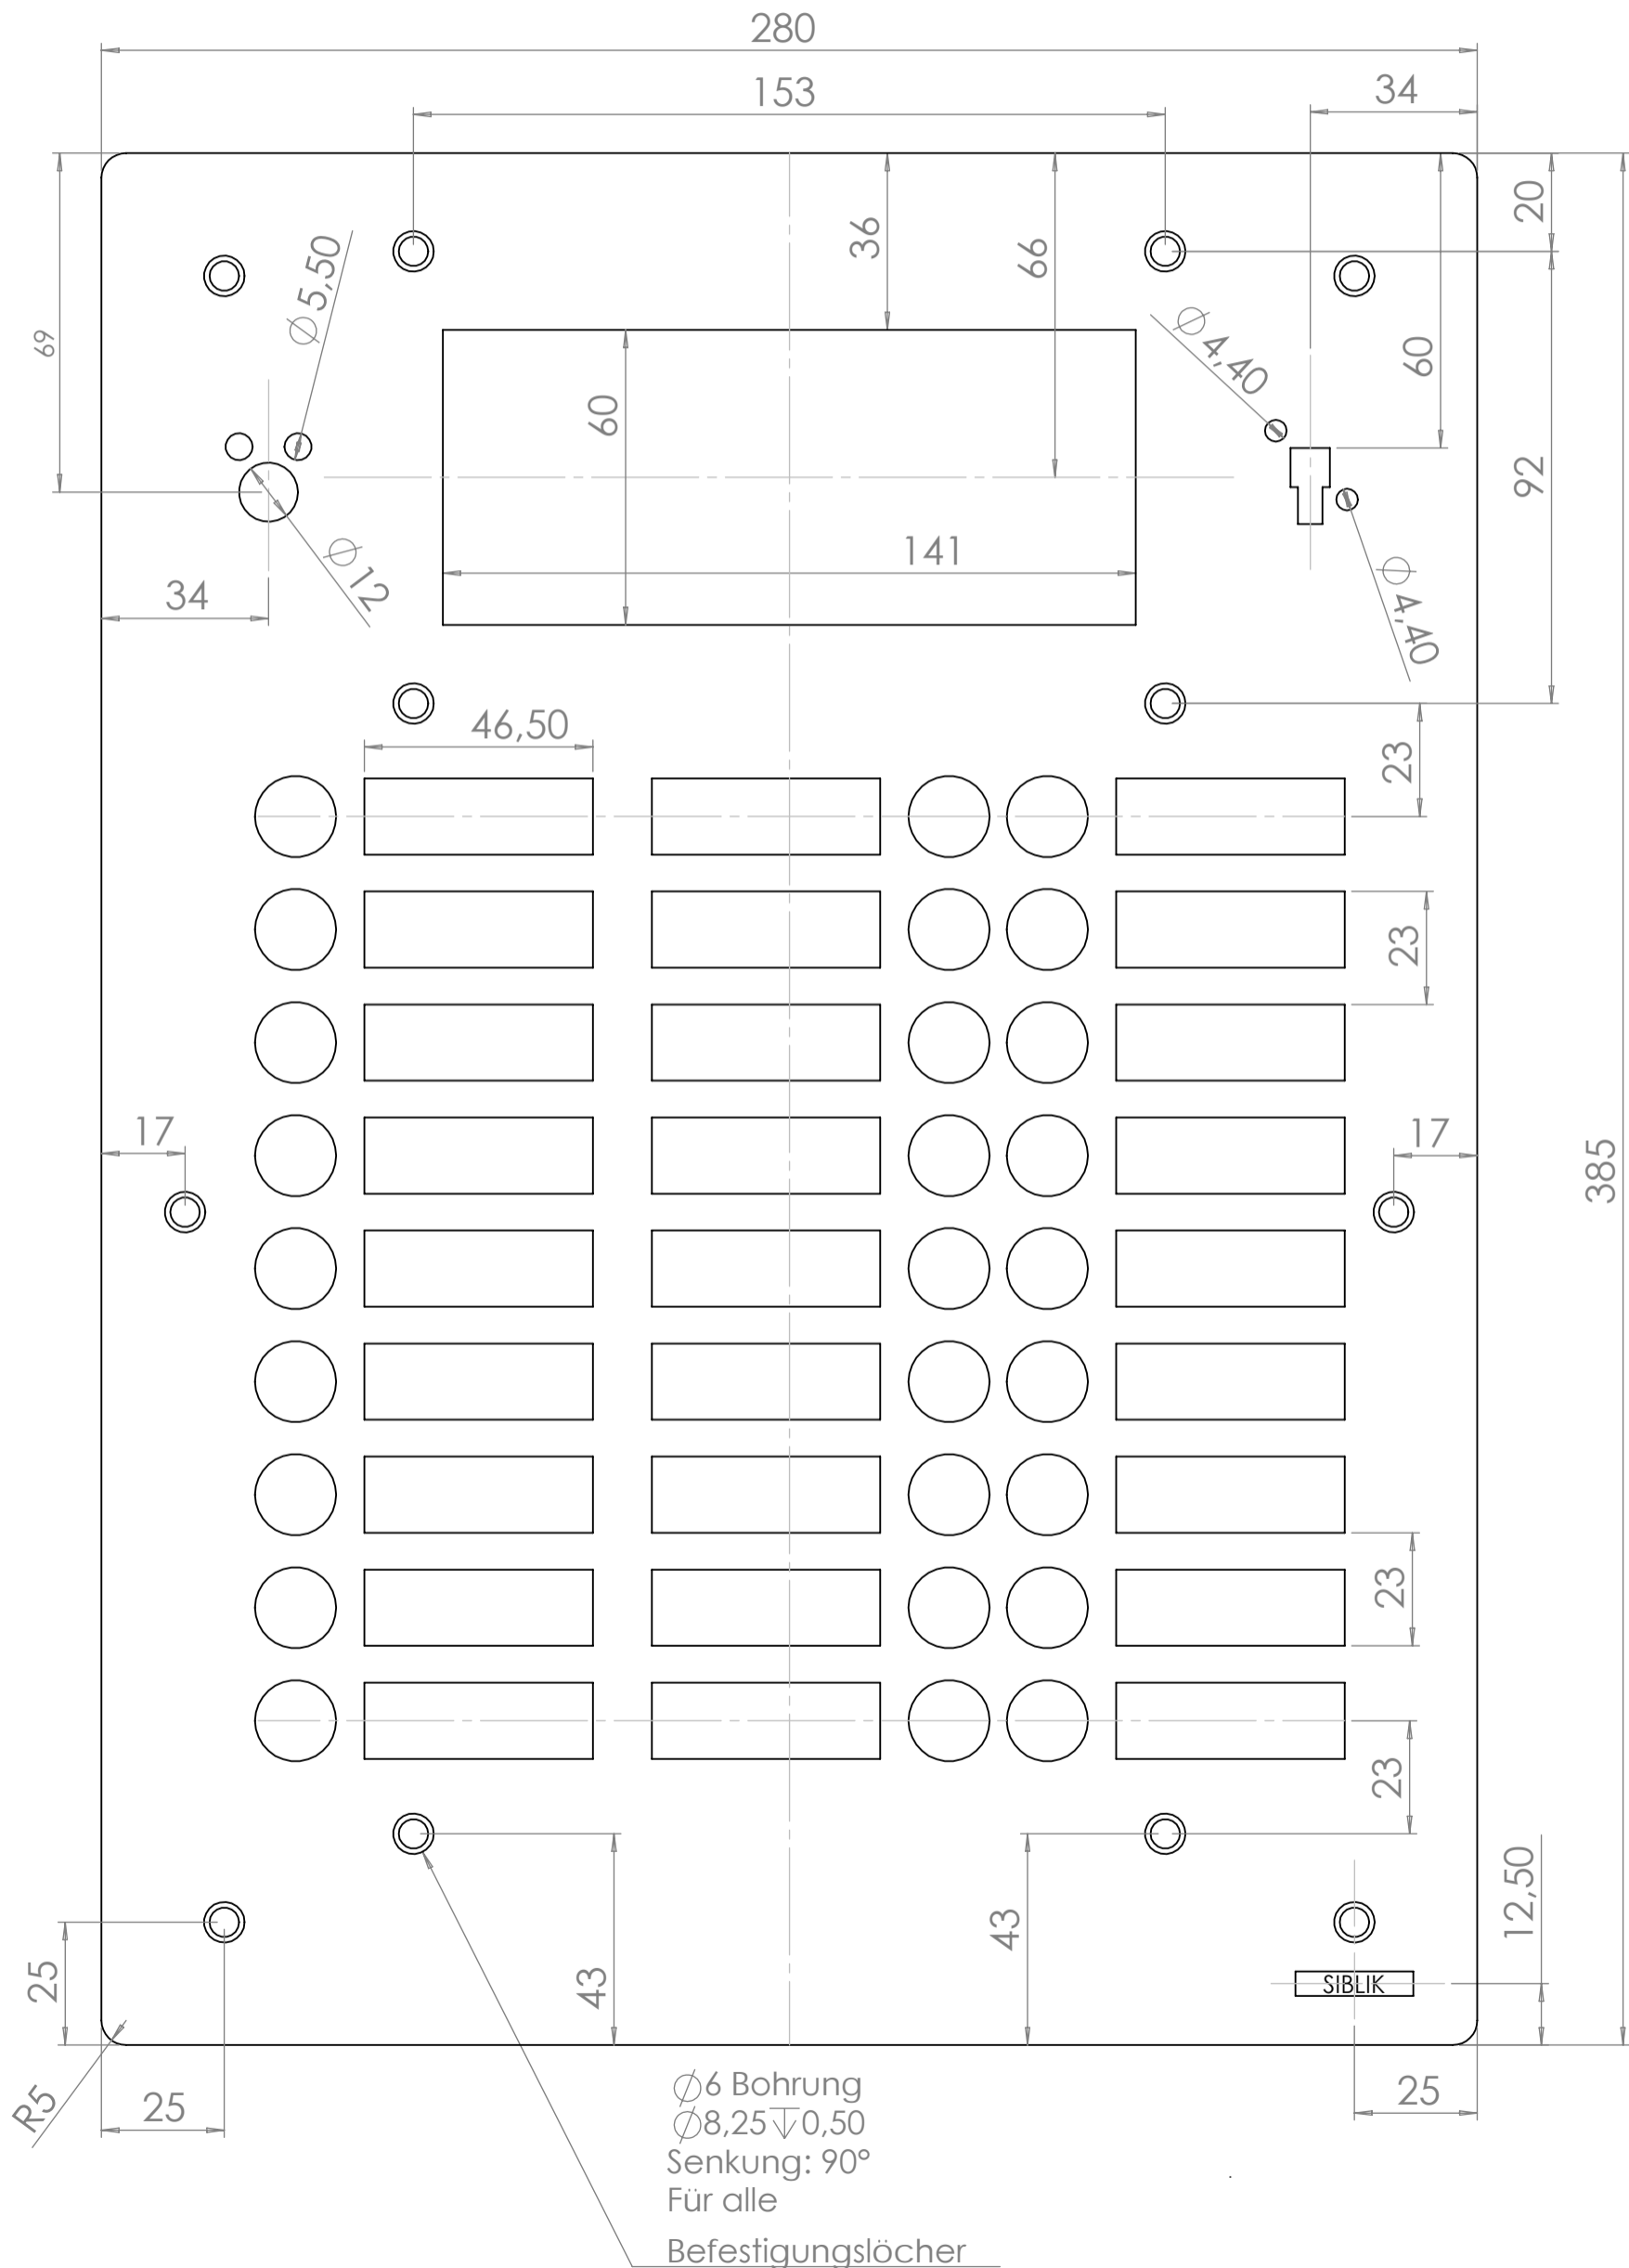

Datenblatt der Serie AV, Stanzung für Magistratschloss und Postschloss, 3-reihig AV30XXM2

Datenblatt der Serie AV, Stanzung für Magistratschloss und Postschloss, 3-reihig AV30XXM2

Toleranz der UP-Dose: $\pm 2\text{mm}$

ARTIKEL NR.	ABMESSUNGEN FRONTLETTE BxHxT in mm	ABMESSUNGEN UP-DOSE BxHxT in mm	ANORDNUNG
-------------	--	---------------------------------------	-----------

AV3027M2	280 x 431 x 4	260 x 411 x 55	9-9-9 Tasten + P1 + MA27 + Lautsprechergitter
AV3030M2	280 x 454 x 4	260 x 434 x 55	10-10-10 Tasten + P1 + MA27 + Lautsprechergitter
AV3033M2	280 x 477 x 4	260 x 457 x 55	11-11-11 Tasten + P1 + MA27 + Lautsprechergitter
AV3036M2	280 x 500 x 4	260 x 480 x 55	12-12-12 Tasten + P1 + MA27 + Lautsprechergitter
AV3039M2	280 x 523 x 4	260 x 503 x 55	13-13-13 Tasten + P1 + MA27 + Lautsprechergitter
AV3042M2	280 x 546 x 4	260 x 526 x 55	14-14-14 Tasten + P1 + MA27 + Lautsprechergitter