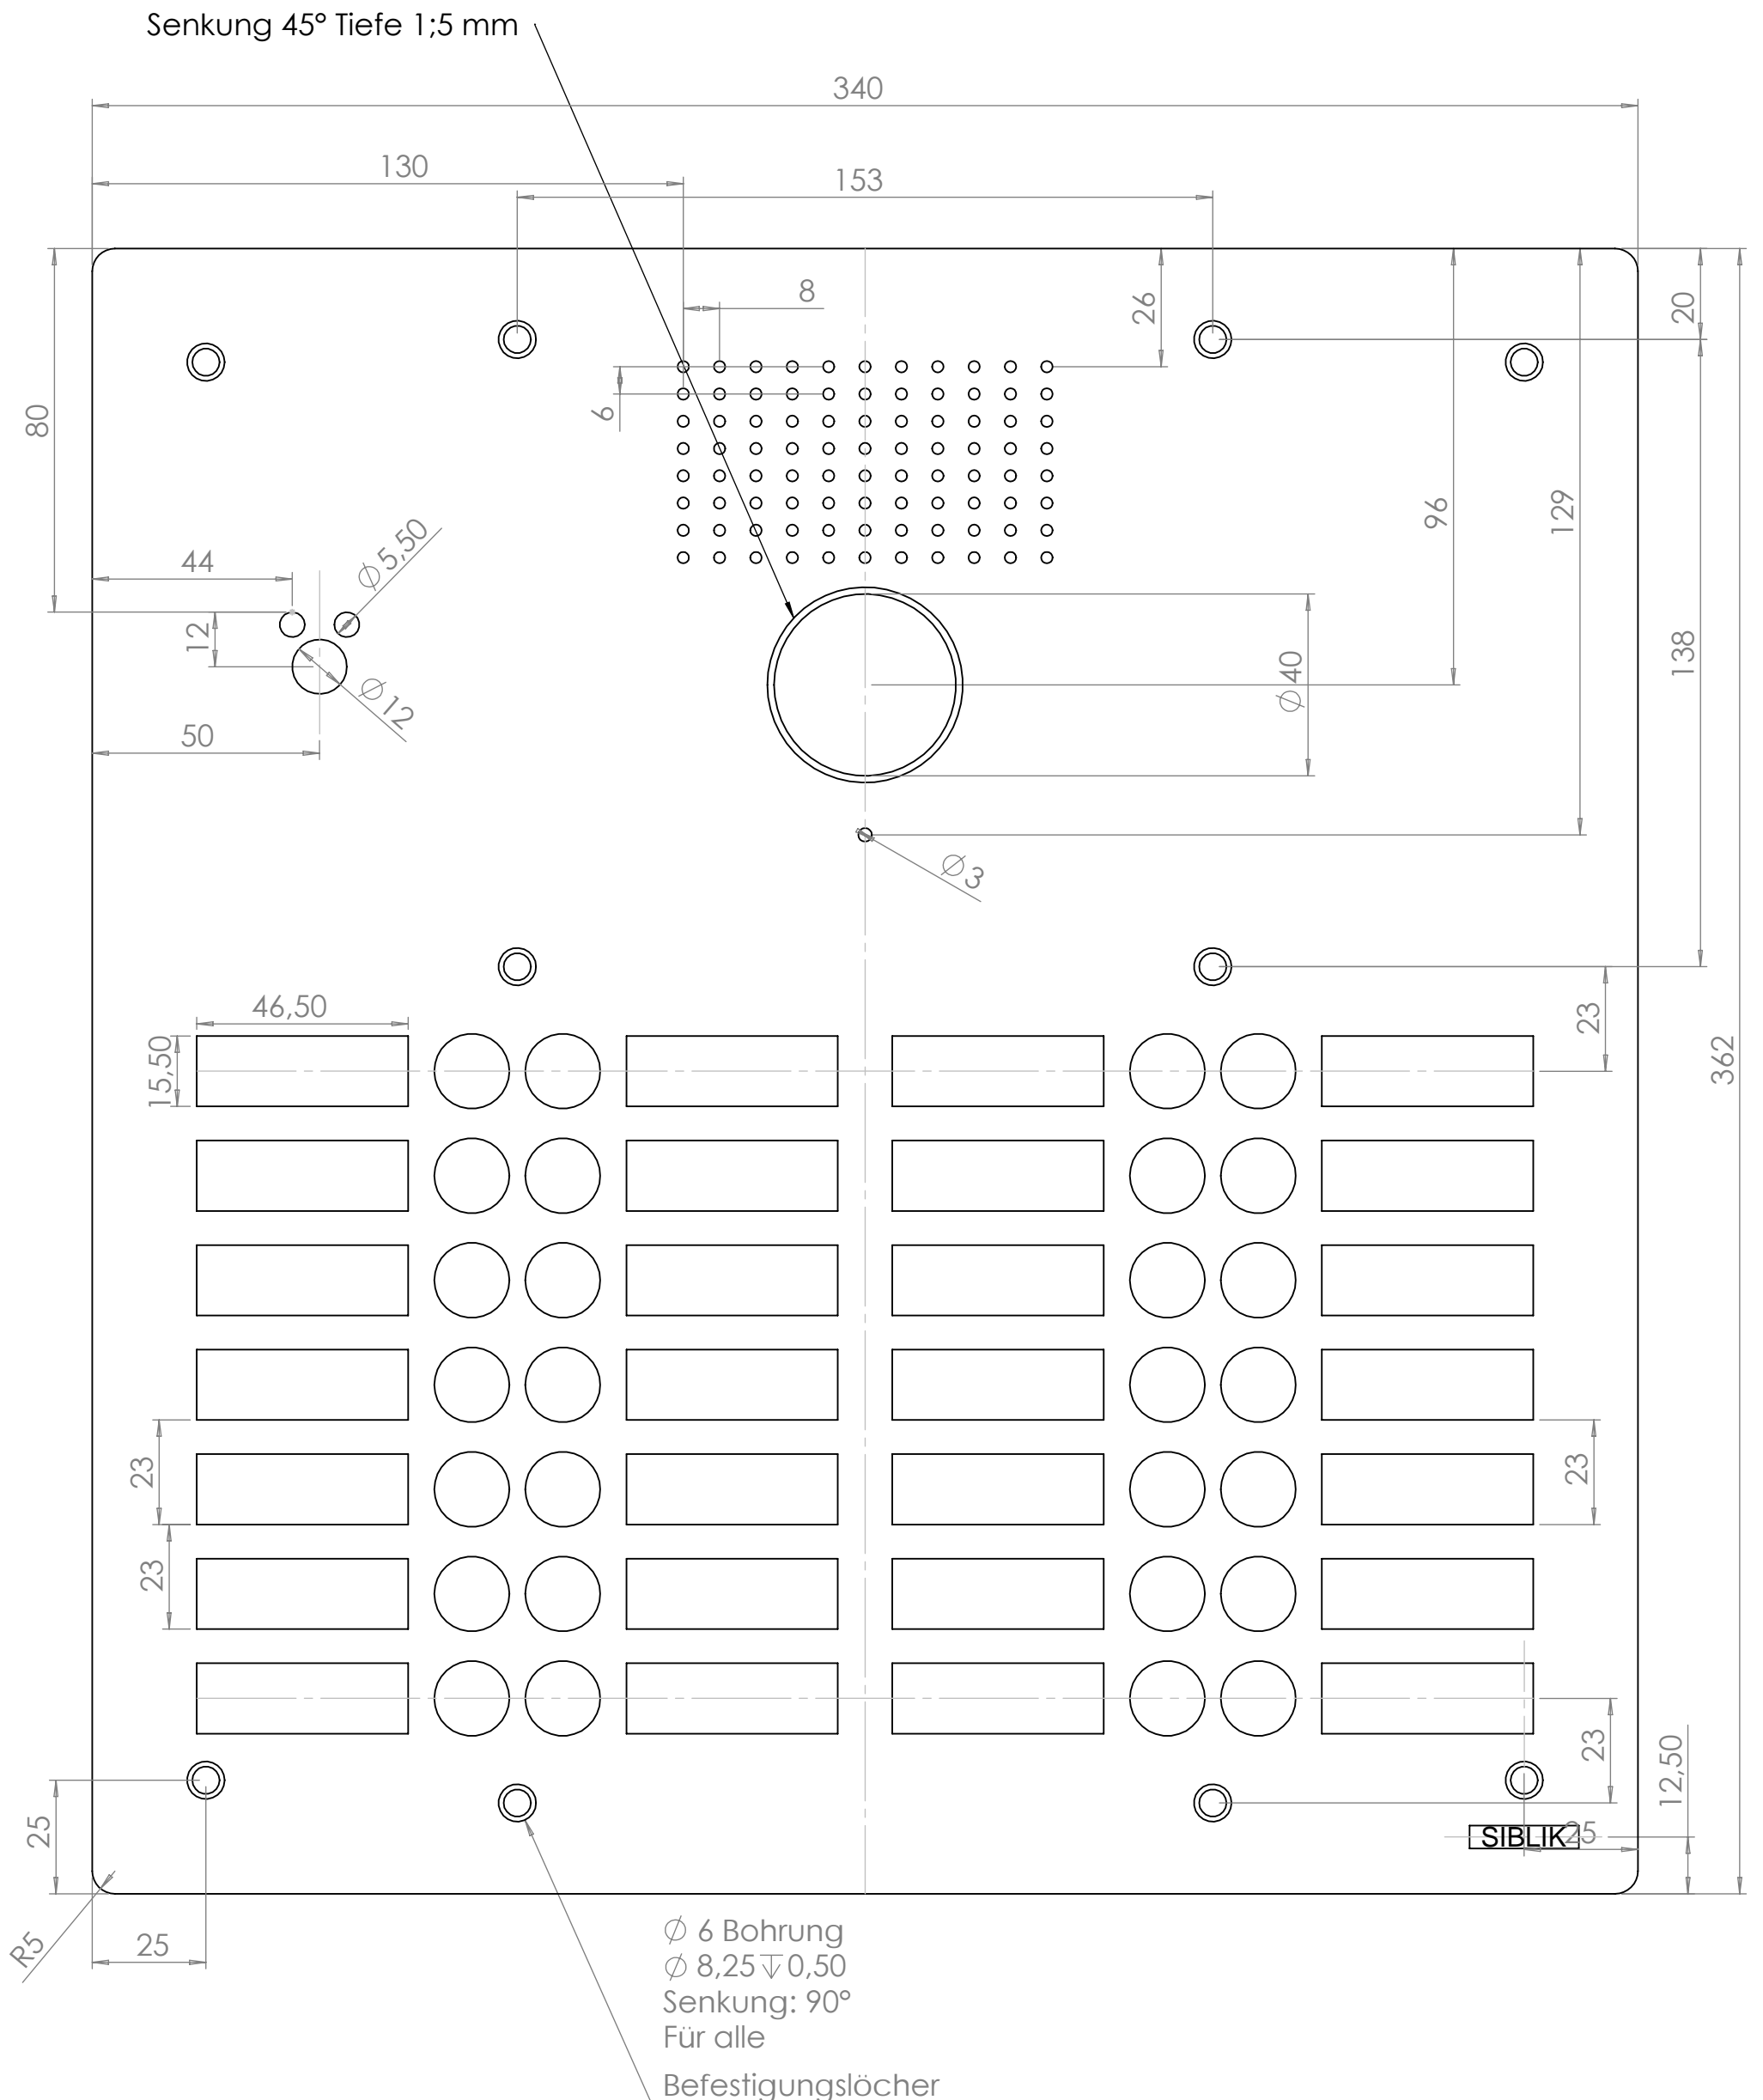

Datenblatt der Serie AV Video 4-reihig mit Stanzung Postschloss AV40XP1VI

Größen AV Video 4-reihig mit Stanzung Postschloss:

Toleranz der UP-Dose: $\pm 2\text{mm}$

ARTIKEL NR.	ABMESSUNGEN FRONTPLATTE BxHxT in mm	ABMESSUNGEN UP-DOSE BxHxT in mm	ANORDNUNG
-------------	---	---------------------------------------	-----------

AV4028P1VI	340 x 362 x 4	320 x 342 x 55	7-7-7-7 Tasten + P1 + Videokamera Fermax Marine
AV4032P1VI	340 x 385 x 4	320 x 365 x 55	8-8-8-8 Tasten + P1 + Videokamera Fermax Marine
AV4036P1VI	340 x 408 x 4	320 x 388 x 55	9-9-9-9 Tasten + P1 + Videokamera Fermax Marine
AV4040P1VI	340 x 431 x 4	320 x 411 x 55	10-10-10-10 Tasten + P1 + Videokamera Fermax Marine
AV4044P1VI	340 x 454 x 4	320 x 434 x 55	11-11-11-11 Tasten + P1 + Videokamera Fermax Marine
AV4048P1VI	340 x 477 x 4	320 x 457 x 55	12-12-12-12 Tasten + P1 + Videokamera Fermax Marine
AV4052P1VI	340 x 500 x 4	320 x 480 x 55	13-13-13-13 Tasten + P1 + Videokamera Fermax Marine
AV4056P1VI	340 x 523 x 4	320 x 503 x 55	14-14-14-14 Tasten + P1 + Videokamera Fermax Marine
AV4060P1VI	340 x 546 x 4	320 x 526 x 55	15-15-15-15 Tasten + P1 + Videokamera Fermax Marine